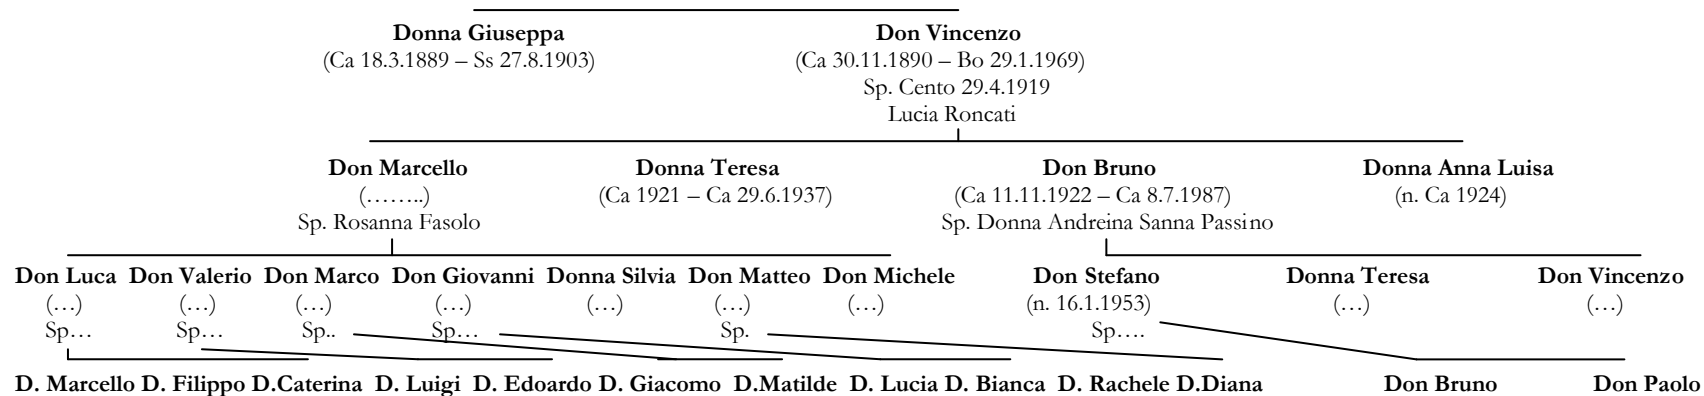

Discendenza di Agostino (1842-1932) – Tavola II