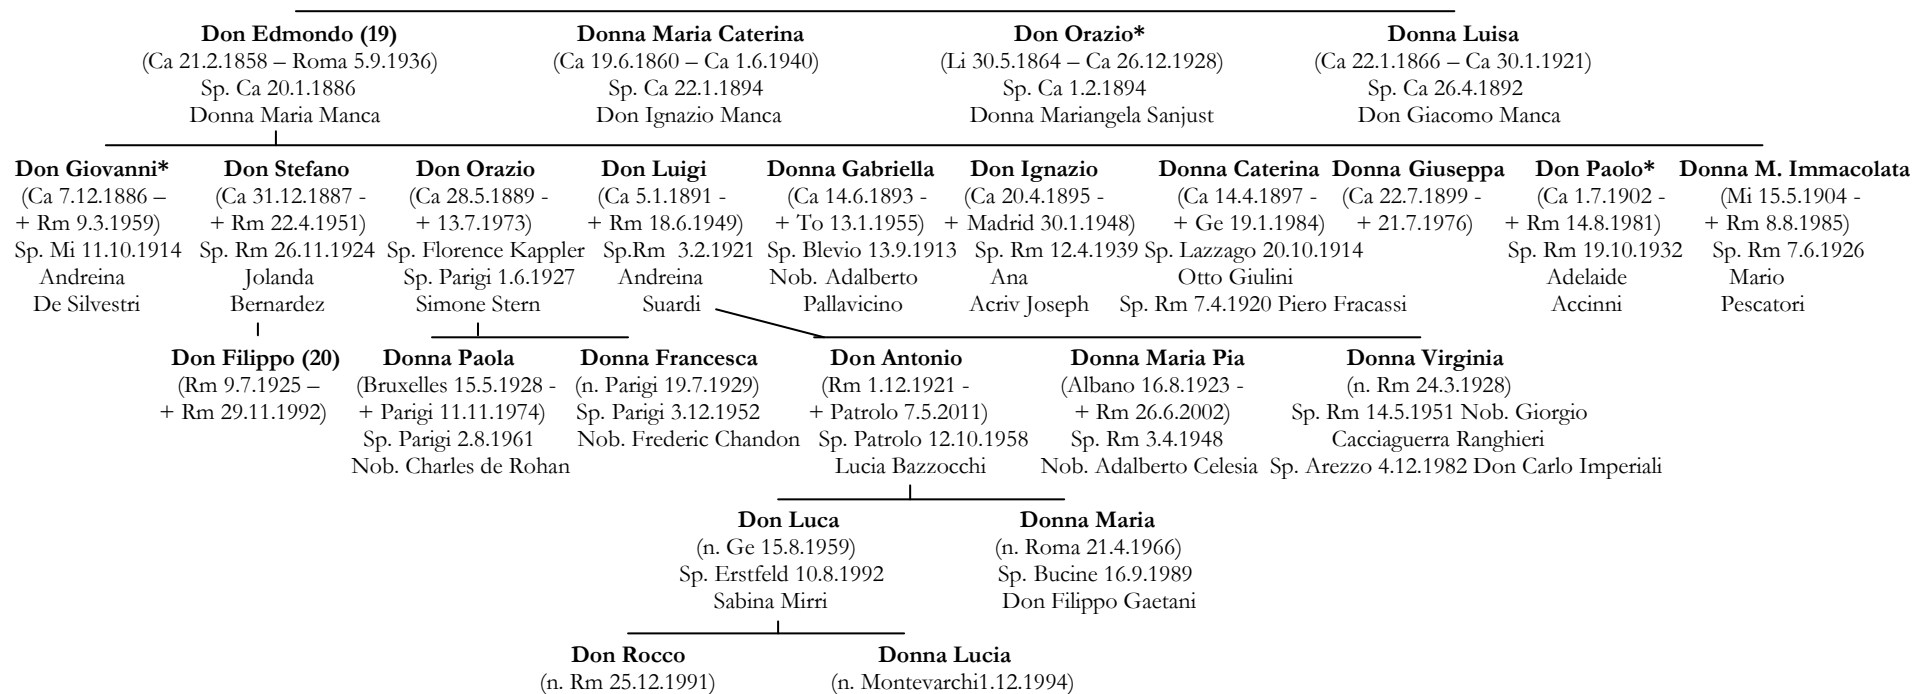

Discendenza di Giovanni (1815-1872) – Tavola XIV

19: Presidente del Consiglio Superiore dei Lavori Pubblici; Gr. Cr. Maur. e Cor. d'It.; Deputato al Parlamento; Sottosegretario di Stato ai Trasporti; Senatore del Regno;
20: Scenografo di fama internazionale.

Discendenza di Paolo (1902-1981) – Tavola XVI

<p>Donna Francesca Romana (Rm 11.11.1933 – Rm 19.8.2003) Sp. Rm 15.6.1966 Nob. Alessandro Pellegrini Quarantotti</p>	<p>Donna Maria Carla (n. Rm 18.6.1935) Sp. Rm 7.6.1962 Emilio Conte</p>	<p>Donna Maria Cristina (n. Rm 25.10.1937) Sp. Rm 5.6.1967 Nob. Maurizio Zanchini</p>	<p>Don Enrico (n. Rm 11.11.1938) Sp. Roccantica 23.7.1966 Ernesta Robbio Tacci</p>	<p>Donna Beatrice (n. Rm 7.5.1945) Sp. Rm 22.1.1970 Stefano Mariani</p>	
		<p>Donna Micaela (n. Roccantica 13.5.1967)</p>	<p>Donna Beatrice (n. Roccantica 11.3.1969)</p>		