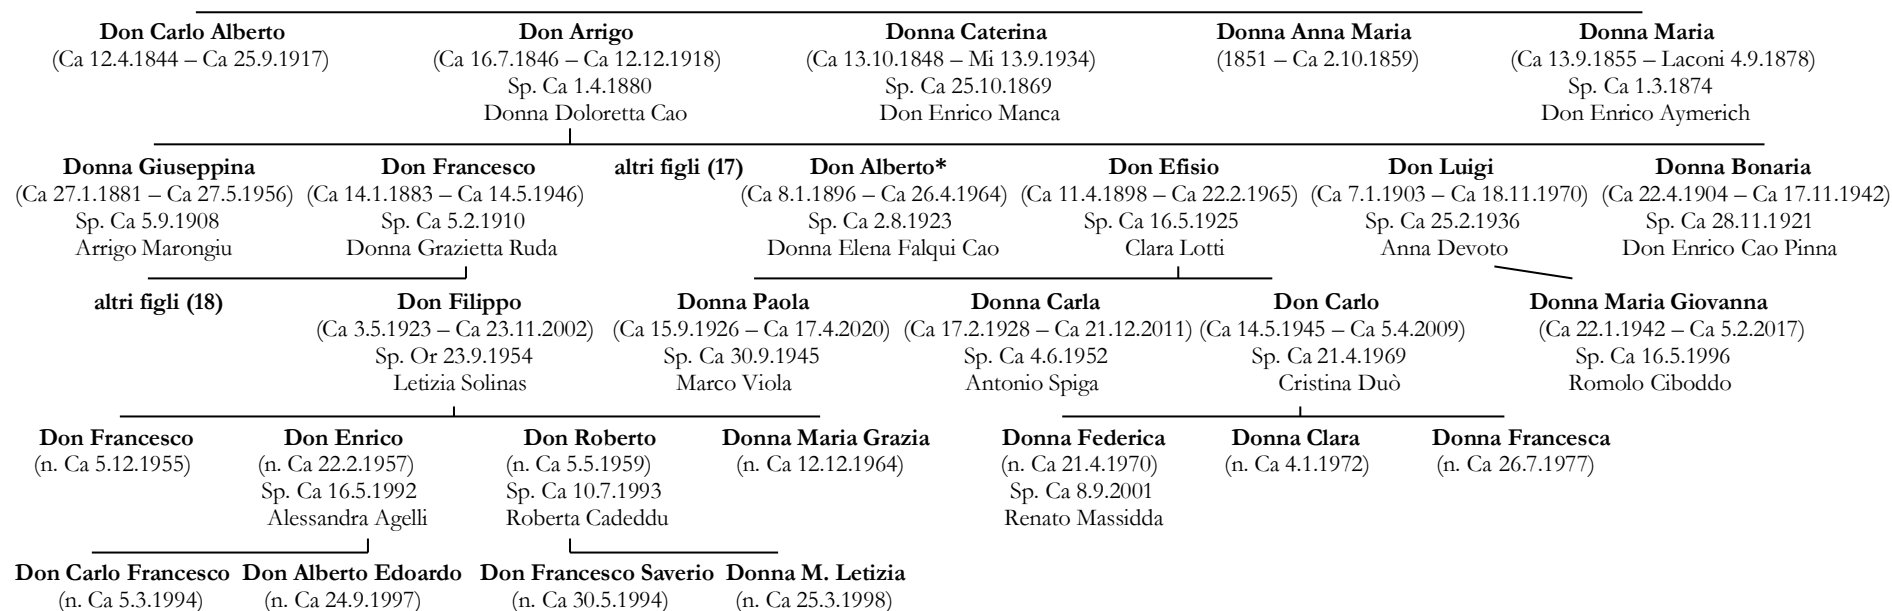

## Discendenza di Francesco (1812-1860) – Tavola XI

17: **Giovanni** (Ca 1.8.1885 – Ca 18.12.1887); **Emanuele** (Ca 1.2.1888 – Ca 8.10.1966); **Emanuela** (Ca 6.11.1890 – Calangianus 29.7.1983): suora; **Anna Maria** (Ca 7.9.1893 – Ca 1.5.1985): suora; **Caterina** (Ca 20.9.1900 – Ca 24.10.1964)

18: **Maria Dolores** (Ca 20.12.1910 – Ca 5.1.2007); **Arrigo** (Ca 8.11.1912 – Ca 14.12.1924); **Giuseppina** (Ca 20.1.1915 – Ca 26.8.1979); **Emanuela** (Ca 27.2.1917 – Ca 5.2.1998): suora; **Anna Maria** (Ca 6.9.1919 – Ca 20.6.2007); **Giovanna** (Ca 16.4.1921 – Ca 24.8.2001);

## Discendenza di Alberto (1896-1964) – Tavola XII

<b>Don Arrigo</b> (Ca 14.8.1925 – Ca 7.3.1993) Sp. Ca 1.6.1957 M. Rosaria Costa	<b>Donna Margherita</b> (Ca 20.6.1927 – Ca 29.5.2010) Sp. Ca 20.7.1950 Don Antonio Delitala	<b>Don Vincenzo</b> (Ca 16.8.1930 – Sori 14.5.2018) Sp. 18.12.1963 Serena Puricelli	<b>Don Andrea</b> (Ca 13.10.1933 – S. Sperate 12.12.2021) Sp. Ca 30.10.1964 M. Giovanna Bandini	<b>Don Paolo</b> (n. Ca 29.7.1940) Sp. 28.6.1971 Luisa Ramella	<b>Don Giovanni*</b> (n. Ca 28.5.1942) Sp. 26.6.1971 Franca Sorcinelli			
<b>Donna Elena</b> (n. Ca 28.7.1959)	<b>Don Alberto</b> (n. Ca 14.7.1963)	<b>Don Alberto</b> (n. 1.10.1964) Sp. 17.4.1999 Sonia Previtali	<b>Don Enrico</b> (n. 7.11.1966) Sp. 10.7.1999 Giorgiana Guerrini	<b>Donna Margherita</b> (n. 27.1.1975) Sp. Sori 10.7.2010 Colum G. Sutherland	<b>Donna Emanuela</b> (n. Ca 18.8.1965) Sp. 22.12.1990 Vincenzo Meccariello	<b>Donna M. Teresa</b> (n. Ca 27.4.1969) Sp. S. Sperate 12.10.1996 Enrico Secchi	<b>Donna Elena</b> (n. Ca 27.1.1973) Sp. 13.9.2003 Stefano Raffaele	<b>Donna Laura</b> (n. 31.1.1978) Sp. 15.5.2004 Paolo Kromberg
	<b>Don Andrea</b> (n. Mi 25.9.2004)	<b>Don Alessandro</b> (n. Mi 4.8.2006)	<b>Don Federico</b> (n. Mi 23.4.2005)	<b>Don Michele</b> (...)				