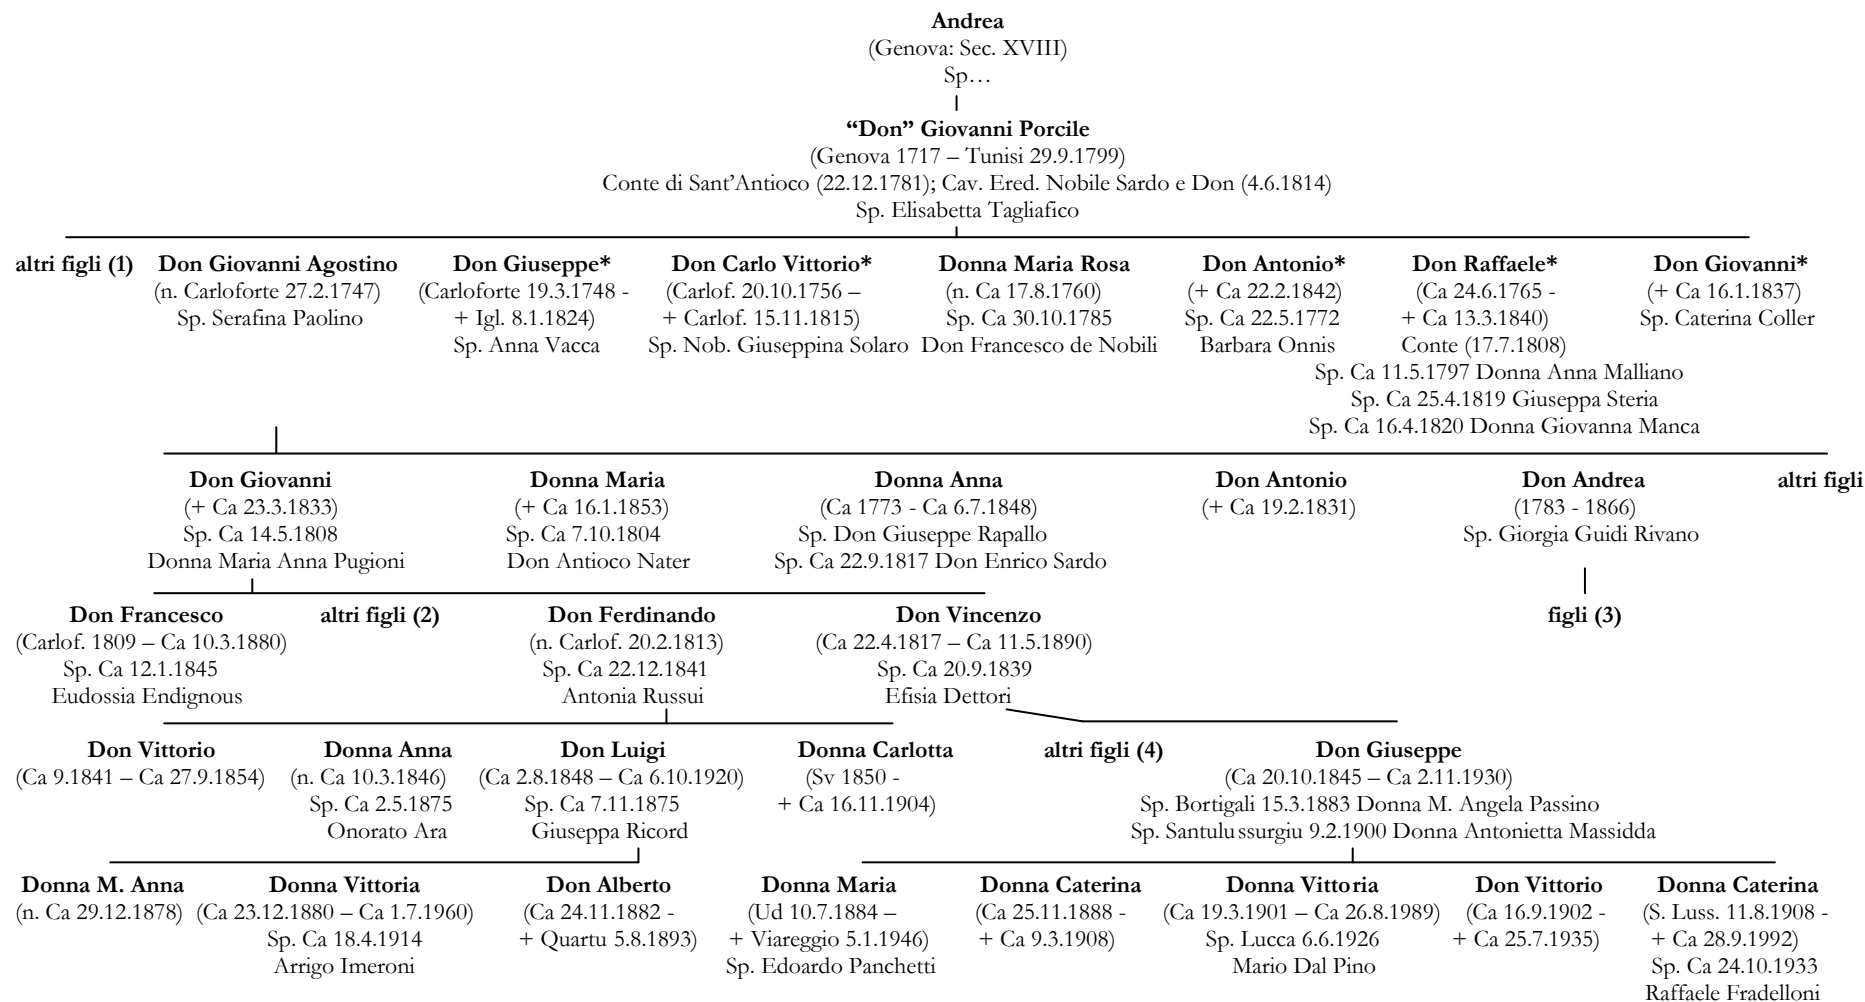

Albero genealogico della famiglia Porcile – Tavola I

1: **Angela Maria Caterina** (n. Carloforte 24.8.1743); **Andrea** (Carloforte 18.10.1744 – Carloforte 26.11.1785): sacerdote; **Carlo** (Carloforte 16.10.1750 – Ca 17.7.1766); **Sebastiano** (n. Carloforte 13.10.1755); **Chiara** (+ Ca 6.10.1763); **Maria Anna** (Ca 26.6.1759 – Ca 28.9.1765);

2: **Rafaele** (n. Carloforte 31.3.1811); **Efisia** (+ Ca 9.12.1822); **Giuseppa** (Ca 9.2.1815 – Senorbi 10.8.1840); **Andrea** (n. Carloforte 8.7.1818); **Antonio** (Ca 7.3.1820 – Ca 16.2.1888); **Giovanna** (Ca 20.11.1822 – Ca 18.9.1839)

Discendenza di Giuseppe (1748-1824) – Tavola II

Isabella Grazia
(Ca 7.8.1778 – Ca 6.7.1779)

(Francesco) Efsio
(Ca 13.5.1780 – Ca 10.2.1782)

Discendenza di Carlo Vittorio (1756-1815) – Tavola III

Donna Anna Maria
(Ca 21.9.1778 – Ca 29.6.1840)
Sp. Ca 26.12.1807
Don Michele Novaro

Donna Carolina
(1793 - Ca 28.3.1853)

Discendenza di Raffaele (1765-1840) – Tavola V

1) Conte Don Giovanni
(+ Ca 18.9.1839?)

Sp. Donna Camilla Pilo Boyl

|

Donna Anna

(To 1823 circa – Ca 12.1.1846)

Sp. Ca 1.2.1845 Don Giacomo Manca