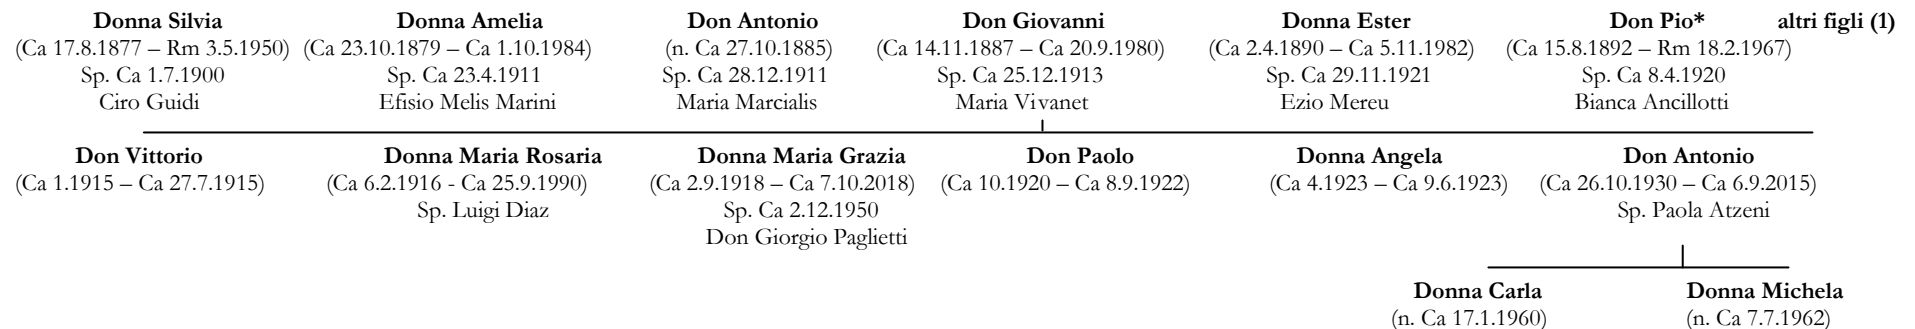

Albero genealogico della famiglia Pintor

Discendenza di Giovanni (1846-1896)

1: **Antonietta** (n. Ca 9.2.1882): Sposa a Cagliari il 2.9.1907 Anselmo Ferruccio Marturano; **Anna** (Ca 10.11.1883 – Ca 9.12.1976);

Discendenza di Pio (1892-1967)