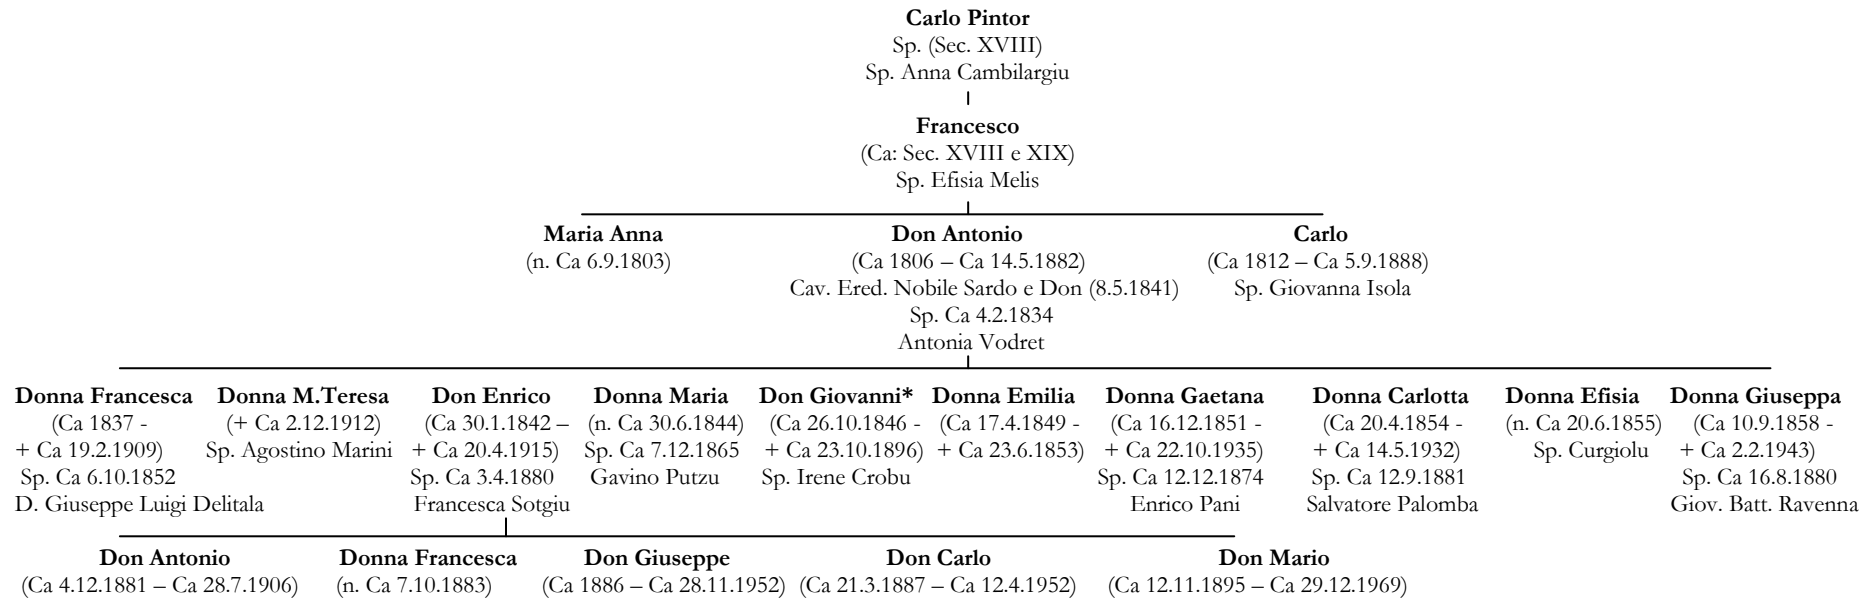

Albero genealogico della famiglia Pintor

Discendenza di Giovanni (1846-1896)

1: **Antonietta** (n. Ca 9.2.1882): Sposa a Cagliari il 2.9.1907 Anselmo Ferruccio Marturano; **Anna** (Ca 10.11.1883 – Ca 9.12.1976);

Discendenza di Pio (1892-1967)