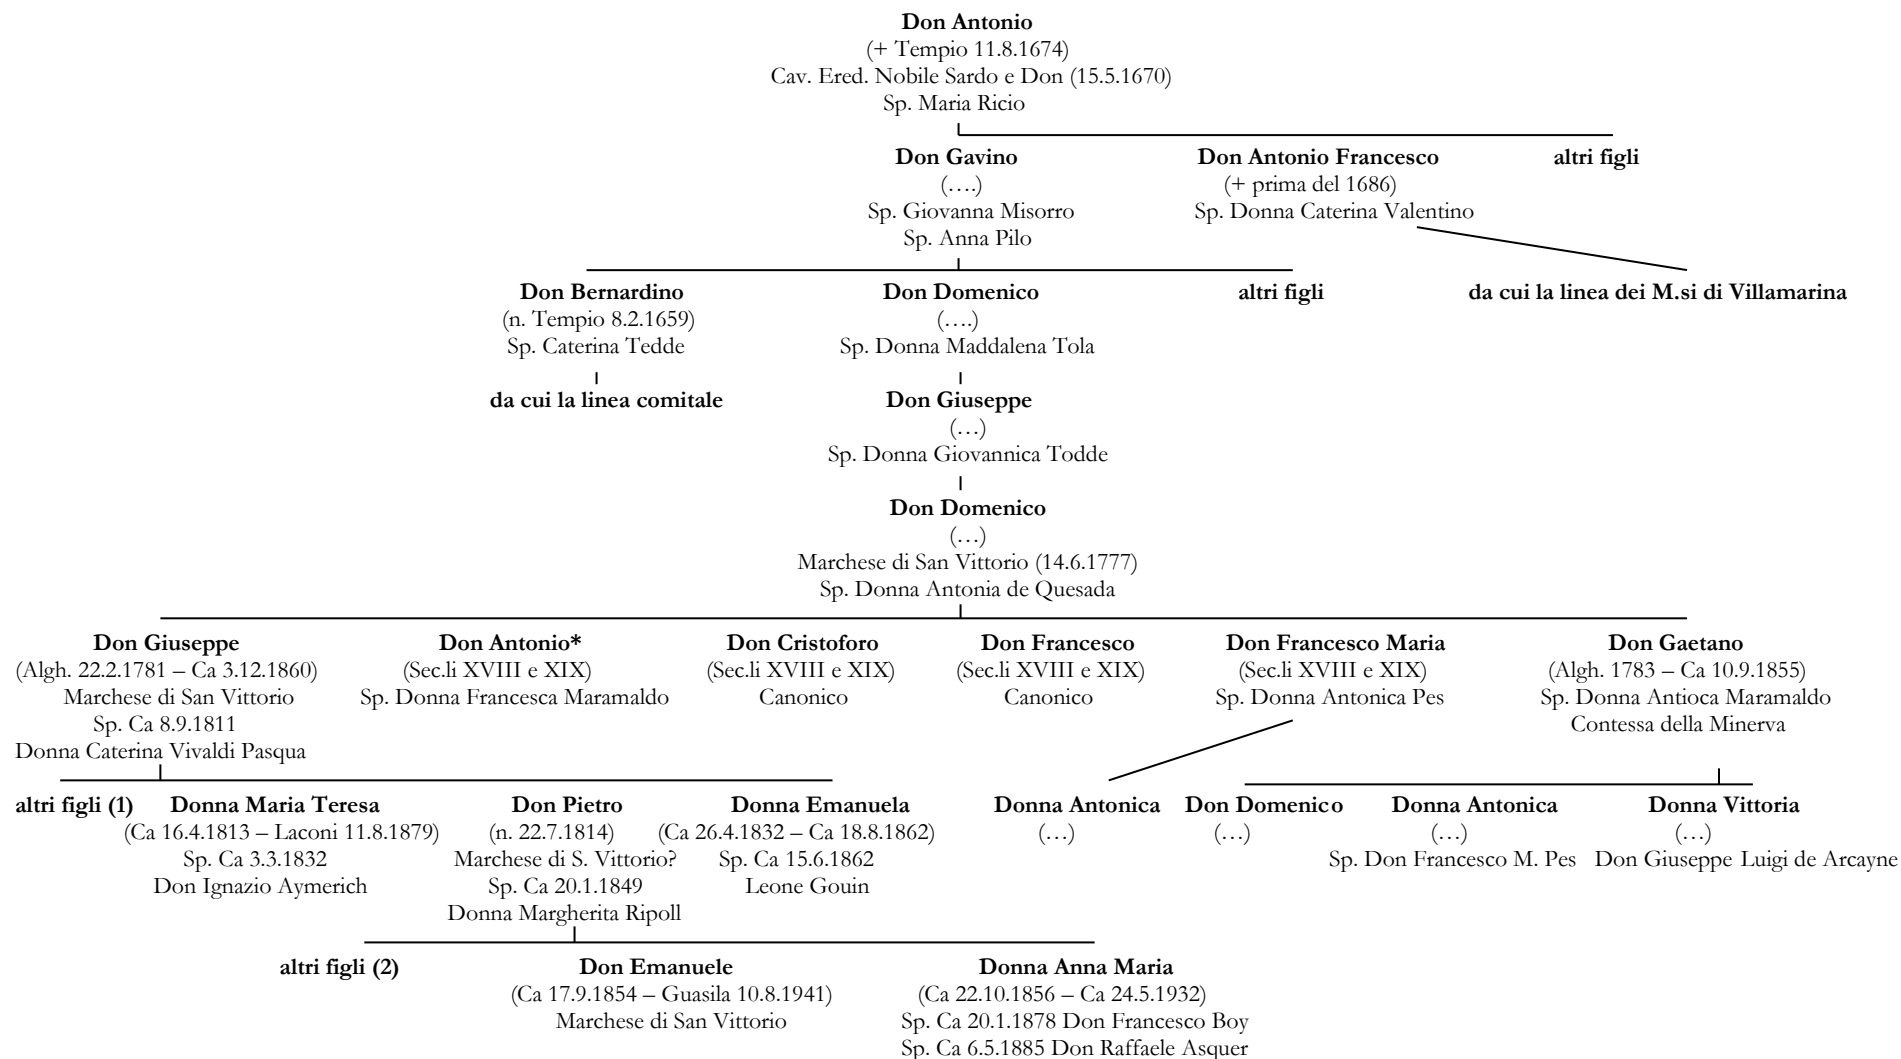

Albero genealogico della famiglia Pes – linea dei Marchesi di San Vittorio

1: **Domenico**: morto bambino; **Antonia**: monaca; **Enrichetta** (Ge 1818 - Ca 15.8.1871); **Francesca**: monaca; **Domenico**; **Vincenza** (Ca 2.9.1821 – Ca 1.3.1902); **(Gaetana) Caterina** (Ca 28.9.1822 – Ca 28.7.1823); **Caterina Angela** (n. Ca 21.2.1824); **Giovanni Battista** (n. Ca 18.4.1826);

2: **Giuseppe** (Ca 20.1.1850 – Ca 31.8.1860); **Pietro** (Ca 1.5.1851 - Tuili 1.6.1858); **Vittorio Emanuele** (Ca 26.6.1852 - + infante); **Caterina** (Ca 30.7.1853 – Ca 25.9.1857); **Paolo** (Ca 21.1.1858 – Ca 31.1.1858); **Gabriella** (Ca 17.3.1859 – Ca 23.5.1875)

Discendenza di Antonio – Tavola II