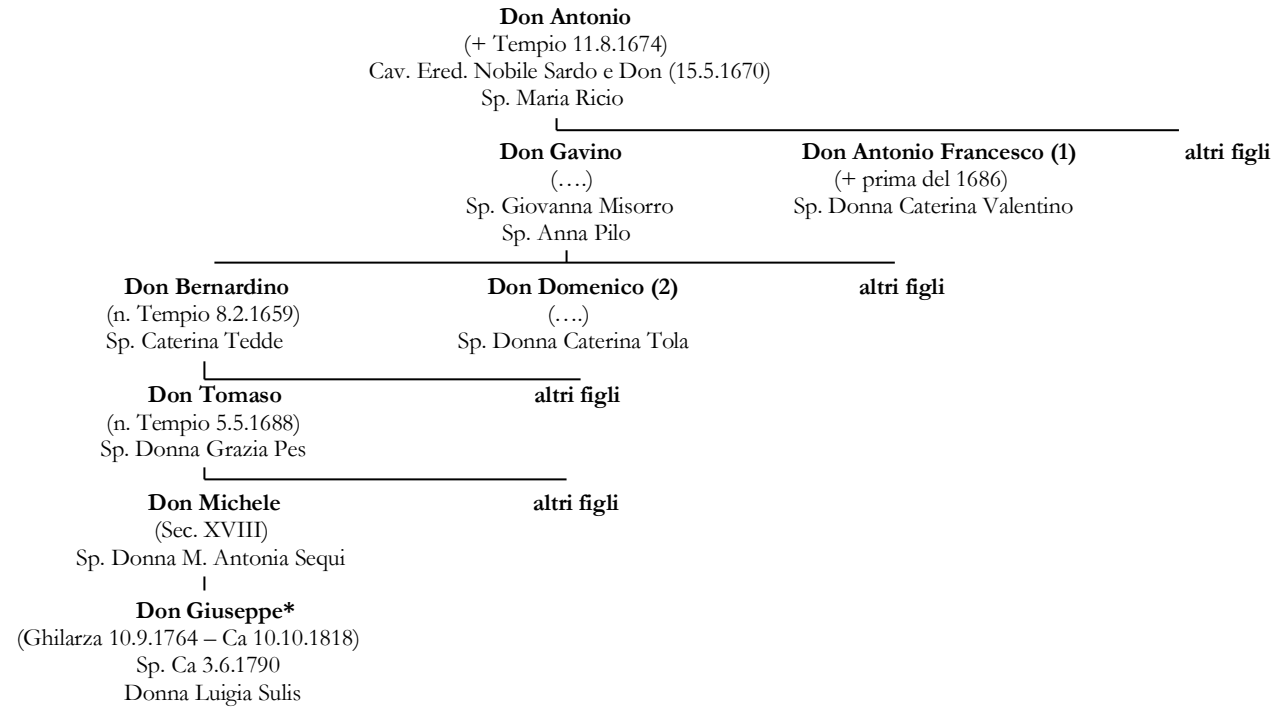

Albero genealogico della famiglia Pes – linea comitale – Tavola I

1: da cui la linea dei Marchesi di Villamarina
2: da cui la linea dei Marchesi di San Vittorio

Discendenza di Giuseppe (1764-1818) – Tavola II

Discendenza di Michele (1844-1923) – Tavola III

<p>Donna Agnese (Ag 9.3.1873 – Ca 18.8.1905) Sp. Ca 21.11.1894 Don Giuseppe Cao</p>	<p>Conte Don Rafaele (Ca 31.5.1875 – Ca 10.2.1927) Sp. Ca 4.10.1903 Donna Augusta Pes Ballero Sp. Ca 25.2.1911 Luisa Palomba</p>	<p>Don Francesco (Ca 15.8.1878 – Ca 13.8.1879)</p>	<p>Donna Maria (Ca 20.3.1880 – Ca 23.7.1958) Sp. Ca 28.5.1904 Raffaele Cirillo</p>	<p>Don Gaetano (Ca 8.6.1881 – Ca 8.6.1881)</p>	<p>Don Francesco (Ca 5.3.1884 – Ca 29.8.1893)</p>		
<p>1) Donna Giuseppina (Ca 2.9.1904 – + Ca 13.11.1980)</p>	<p>1) Donna Agnese (Ca 21.1.1906 - + Ca 29.10.1991) Sp. Ca 15.2.1936 Francesco Cherchi</p>	<p>1) Donna Paola (Ca 1.5.1907 - + To 14.10.1994) Sp. Ca 29.6.1932 Enrico Dessy</p>	<p>1) Don Michele (Ca 23.12.1908 - + Ca 24.12.1908)</p>	<p>2) Don Michele (Ca 27.2.1912 - + Ca 1.7.1915)</p>	<p>2) Don Michele (Ca 14.6.1916 - + Ca 27.8.1918)</p>	<p>2) Donna M. Rosaria (Ca 1.10.1921 – + Ca 18.12.1977) Sp. Ca 1.10.1942 Enrico Marongiu</p>	<p>2) Donna Giulia (Ca 27.10.1923 - + Ca 18.3.2004) Sp. Ca 27.7.1946 Piero Bernardino</p>