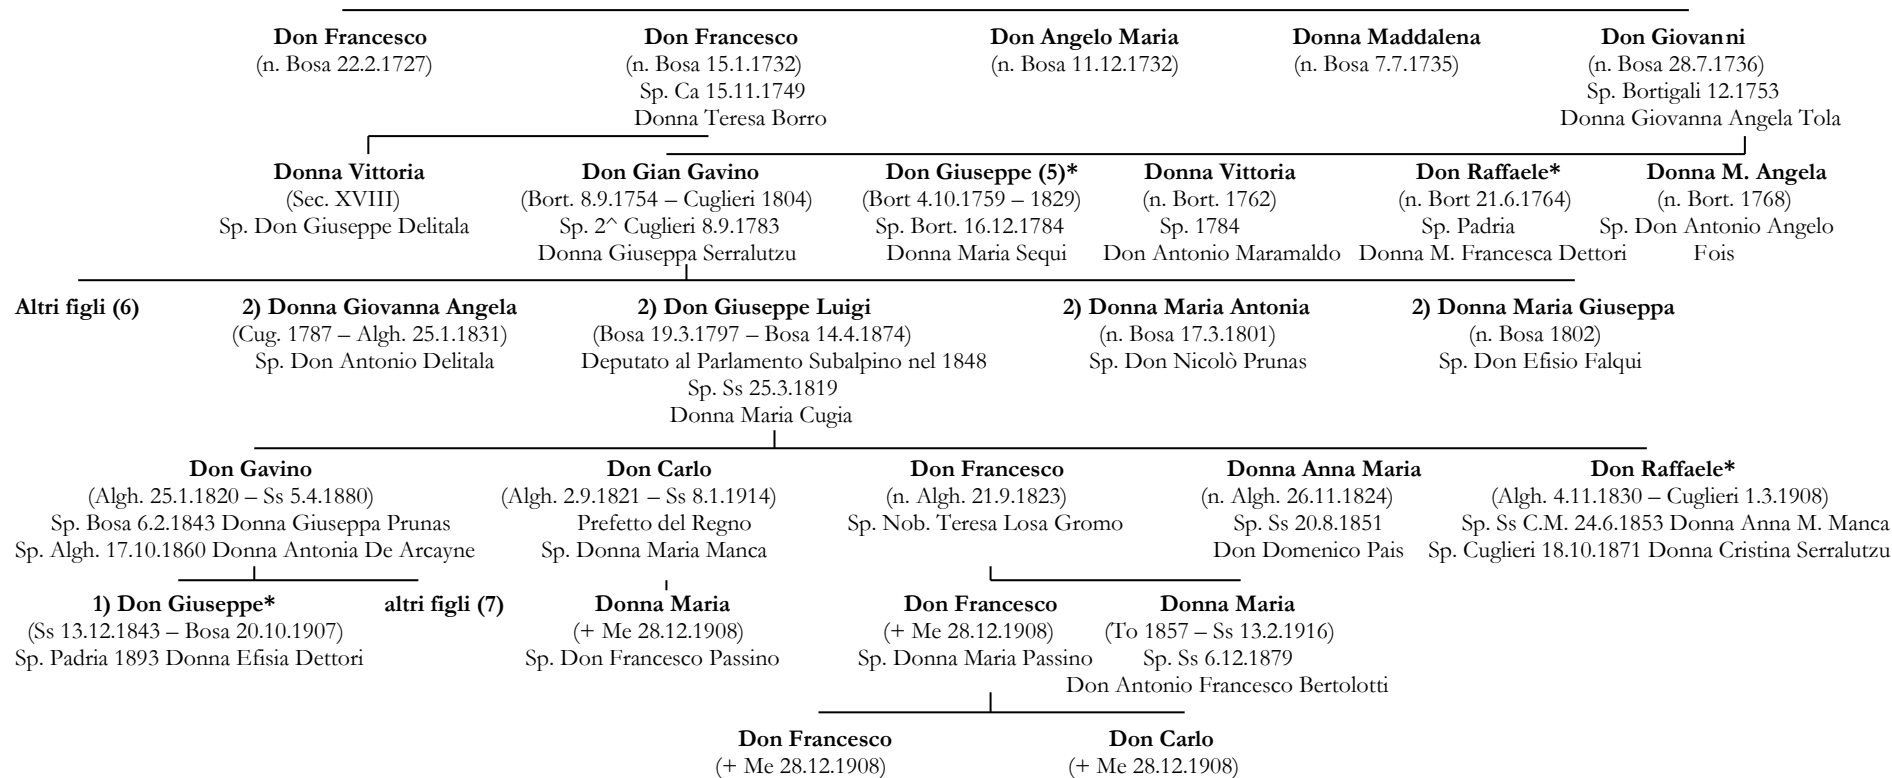

Albero genealogico della famiglia Passino

Discendenza di Giovanni Battista (1677)

1: Valoroso guerriero; Capitano Maggiore nelle Armi del Re di Spagna; Combatté le guerre del Re di Spagna, il quale per merito lo creò Cavaliere Ereditario, Nobile Sardo e Don il 28.8.1641

4: **Sebastiano** (n. Bosa 1713); **Diego** (n. Bosa 1717); **Francesco** (Bosa 1719 – Bosa 17.11.1730)

Discendenza di Giovanni Antonio (1695)

5: Real Commissario Generale del Marghine; Comandante la Cavalleria di Macomer e Bortigali

Discendenza di Giuseppe (1843 – 1907)

Discendenza di Roberto (1932)

Discendenza di Giuseppe (1903-1990)

Discendenza di Raffaele (1830-1908)

Discendenza di Giuseppe (1759-1829)

8: **Carlo** (Cuglieri 4.11.1887 – Cuglieri 15.11.1913); **Anna Maria** (Cuglieri 1.1.1895 – Cuglieri 25.7.1944); **Pietro Paolo** (Cuglieri 5.11.1904 – Roma 13.9.1972)

18: **Amalia** (Cuglieri 17.1.1877 – Cuglieri 17.11.1881); **Edoarda** (Cuglieri 21.4.1879 – Cuglieri 9.7.1882)

Discendenza di Gaetano (1844)

Discendenza di Carlo (1915-1981)