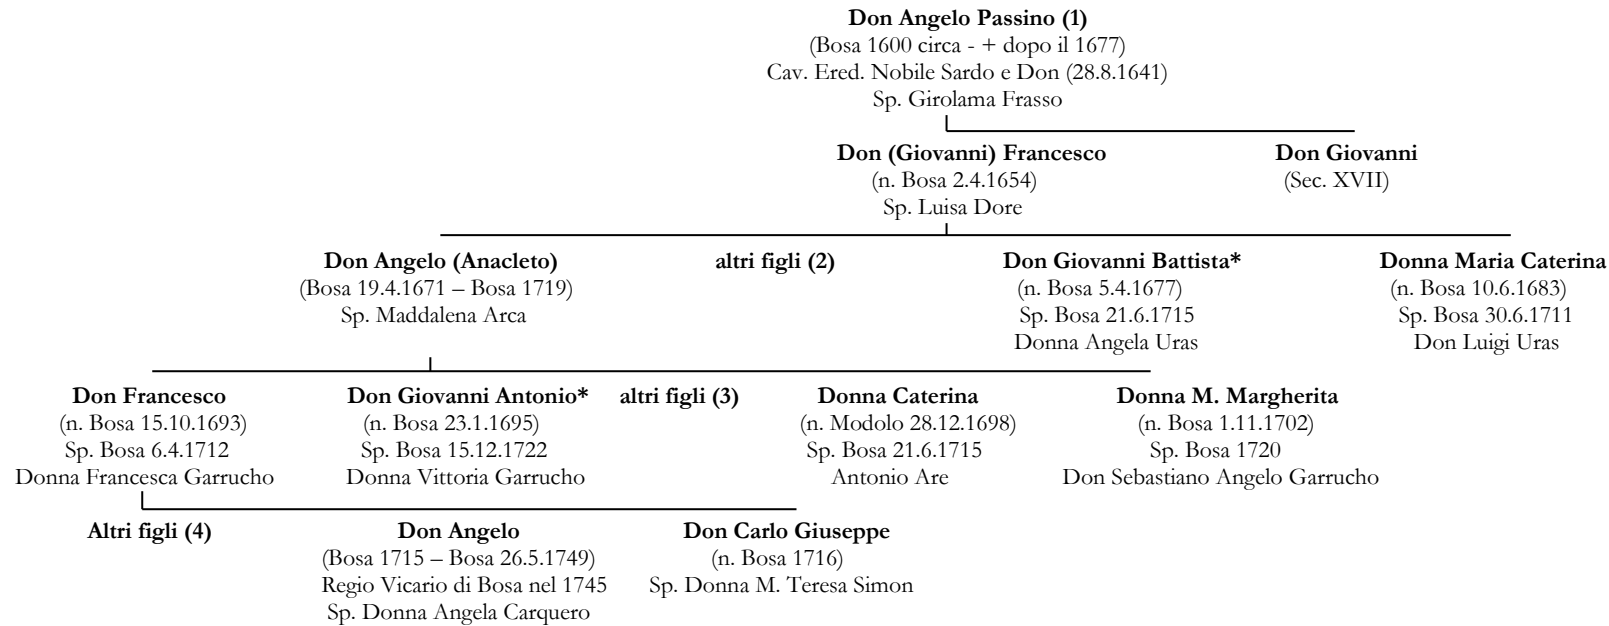

Albero genealogico della famiglia Passino

Discendenza di Giovanni Battista (1677)

1: Valoroso guerriero; Capitano Maggiore nelle Armi del Re di Spagna; Combatté le guerre del Re di Spagna, il quale per merito lo creò Cavaliere Ereditario, Nobile Sardo e Don il 28.8.1641

4: **Sebastiano** (n. Bosa 1713); **Diego** (n. Bosa 1717); **Francesco** (Bosa 1719 – Bosa 17.11.1730)

Discendenza di Giovanni Antonio (1695)

5: Real Commissario Generale del Marghine; Comandante la Cavalleria di Macomer e Bortigali

Discendenza di Giuseppe (1843 – 1907)

Discendenza di Roberto (1932)

Discendenza di Giuseppe (1903-1990)

Discendenza di Raffaele (1830-1908)

Discendenza di Giuseppe (1759-1829)

8: **Carlo** (Cuglieri 4.11.1887 – Cuglieri 15.11.1913); **Anna Maria** (Cuglieri 1.1.1895 – Cuglieri 25.7.1944); **Pietro Paolo** (Cuglieri 5.11.1904 – Roma 13.9.1972)

18: **Amalia** (Cuglieri 17.1.1877 – Cuglieri 17.11.1881); **Edoarda** (Cuglieri 21.4.1879 – Cuglieri 9.7.1882)

Discendenza di Gaetano (1844)

Discendenza di Carlo (1915-1981)