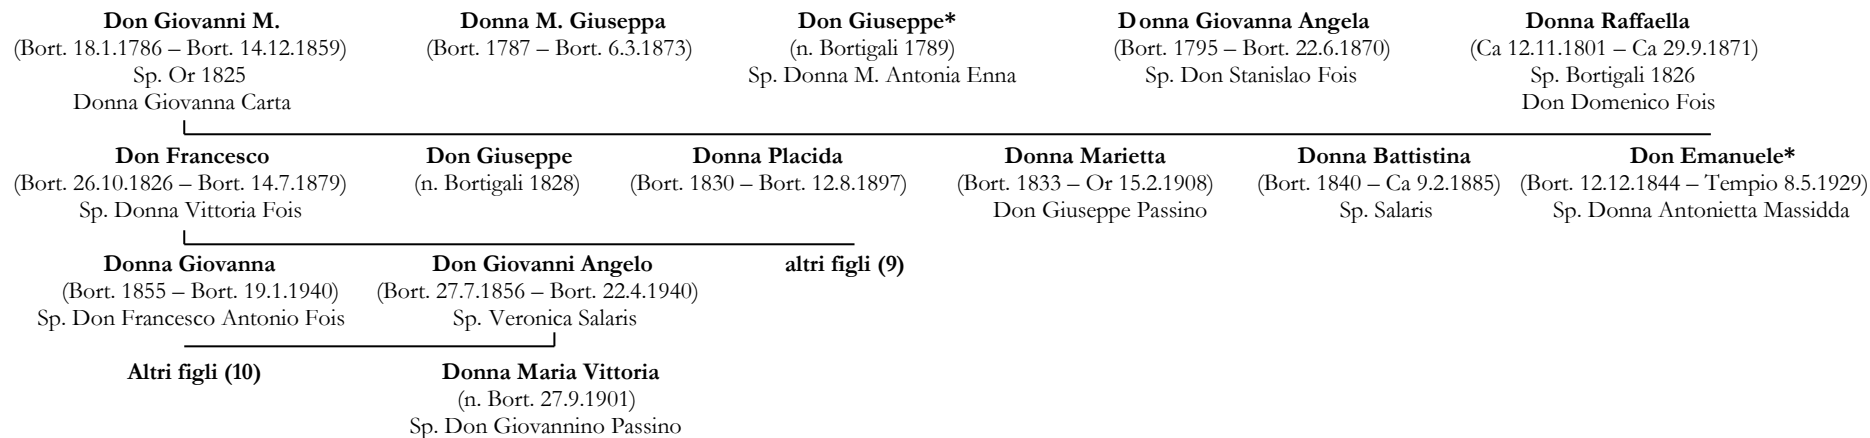

Discendenza di Giuseppe (1843 – 1907)

Discendenza di Roberto (1932)

Discendenza di Giuseppe (1903-1990)

Discendenza di Raffaele (1830-1908)

Discendenza di Giuseppe (1759-1829)

8: **Carlo** (Cuglieri 4.11.1887 – Cuglieri 15.11.1913); **Anna Maria** (Cuglieri 1.1.1895 – Cuglieri 25.7.1944); **Pietro Paolo** (Cuglieri 5.11.1904 – Roma 13.9.1972)