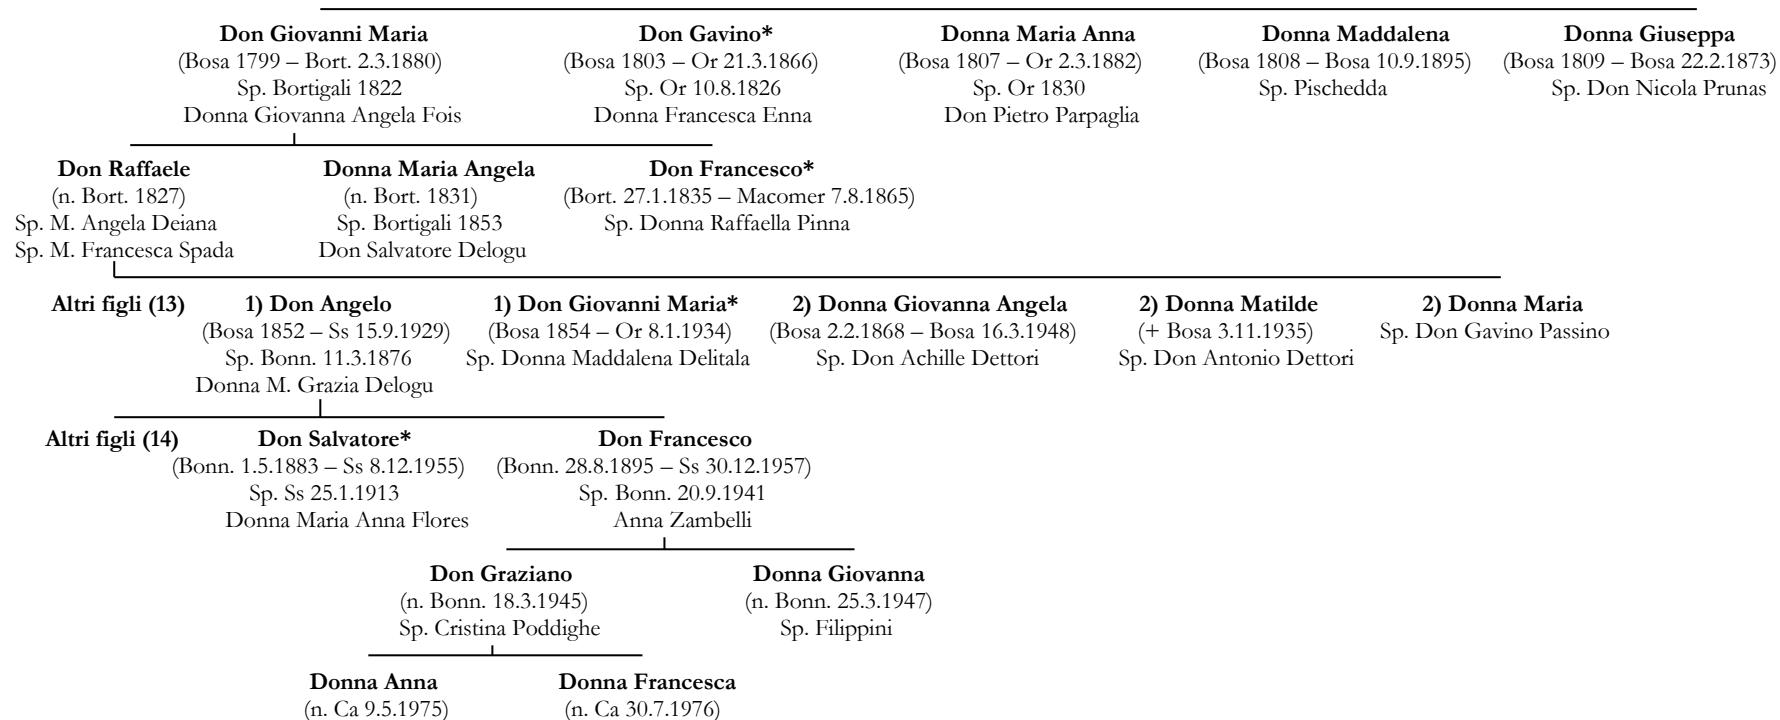

Discendenza di Raffaele (1764)

13: **1) Luigia** (Bosa 1851 – Bosa 21.6.1872); **1) Giovanna Angela** (Bosa 1856 – Bosa 8.8.1866); **2) Giuseppe** (Bosa 6.4.1870 – Bosa 9.1.1872); **2) Caterina** (Bosa 8.3.1873 – Bosa 10.9.1874);

14: **Salvatore** (Bonn. 9.12.1876 – 15.7.1878); **Salvatore** (Bonn. 8.12.1878 – Bonn. 28.2.1883); **Luigi** (Bonn. 25.12.1880 – Bonn. 10.3.1920); **Raffaele** (Bonn. 30.4.1886 – Bonn. 26.11.1899); **Maria Angela** (Bonn. 3.3.1889 – Bonn. 3.7.1892); **Mario** (Bonn. 8.2.1891 – Carso 13.3.1917); **Graziano** (Bonn. 21.9.1892 – Bosa 21.7.1898); **Raffaella** (Bonn. 14.5.1903 – Ss 25.4.1948)