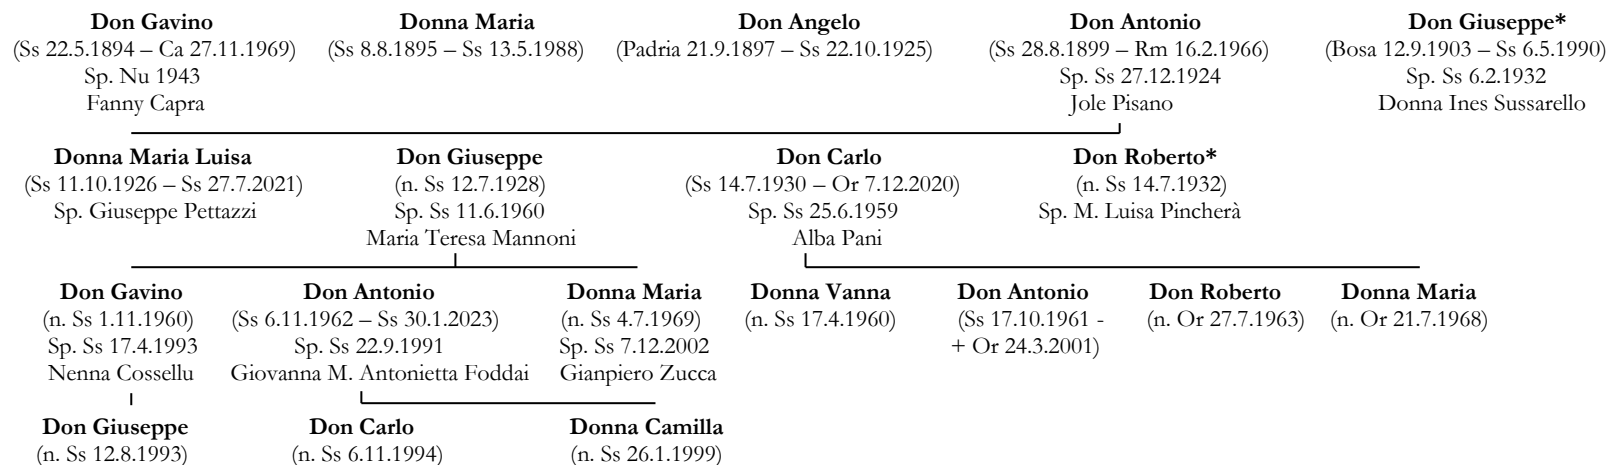

4: **Sebastiano** (n. Bosa 1713); **Diego** (n. Bosa 1717); **Francesco** (Bosa 1719 – Bosa 17.11.1730)

Discendenza di Giovanni Antonio (1695)

5: Real Commissario Generale del Marghine; Comandante la Cavalleria di Macomer e Bortigali

6: **2) Giovanni Maria** (n. Cuglieri 4.7.1784); **2) Maria Chiara** (n. Cuglieri 1790); **2) Antonio Francesco** (n. Cuglieri 1793);

7: **1) Antonietta** (Ss 9.5.1845 – Ss 7.3.1919); **1) Maria Grazia** (Ss 7.11.1846 – 1847); **1) Carlo** (Ss 26.7.1847 – Ss 1852)

Discendenza di Giuseppe (1843 – 1907)

Discendenza di Roberto (1932)

Discendenza di Giuseppe (1903-1990)

Discendenza di Raffaele (1830-1908)

Discendenza di Giuseppe (1759-1829)

8: **Carlo** (Cuglieri 4.11.1887 – Cuglieri 15.11.1913); **Anna Maria** (Cuglieri 1.1.1895 – Cuglieri 25.7.1944); **Pietro Paolo** (Cuglieri 5.11.1904 – Roma 13.9.1972)