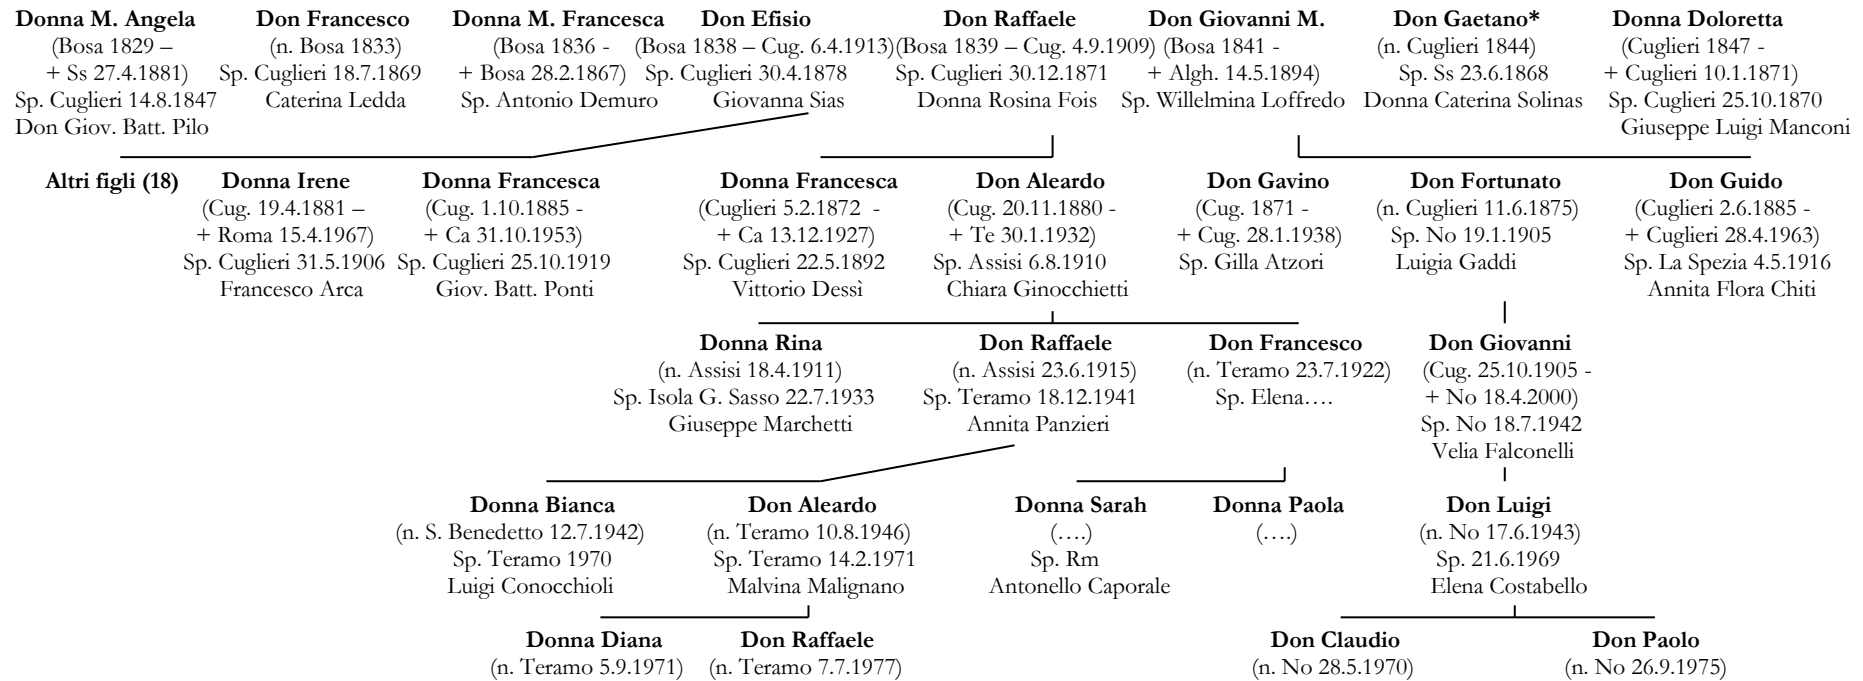

Discendenza di Antonio (1921-1966)

Donna Raffaella (n. Ss 27.7.1952) Sp. Ss 21.6.1978 Giuliano Casanovi	Don Salvatore (n. Ss 26.2.1954) Sp. Ss 12.6.1999 Anna Loriga	Donna Rita (n. Ss 18.9.1955) Sp. Ss 21.2.1987 Paolo Cau	Don Giovanni Andrea (n. Ss 20.8.1957) Sp. Lisbona 7.6.2002 Maria Luisa Baggio	Don Luigi (n. Ss 5.6.1959) Sp. Ss 24.6.1989 Roberta Multineddu	Don Alberto (n. Ss 21.10.1960)
--	--	---	---	--	--

Discendenza di Giovanni (1854-1934)

Discendenza di Francesco (1835-1865)

16: **Elisabetta** (n. Oz. 9.10.1967); **Monica** (n. Oz. 19.11.1968); **Leila** (n. Oz. 15.7.1971); **Luana** (n. Oz. 15.7.1971); **Tamara** (n. Oz. 19.8.1975)

17: **Francesco** (Bosa 17.11.1886 – Bosa 17.2.1904); **Raffaella** (n. Bosa 6.11.1887); **Raffaele** (n. Bosa 24.9.1892); **Ida Maria** (Or 19.4.1898 – Ca 4.7.1968): suora

Discendenza di Gavino (1803-1866)

18: **Amalia** (Cuglieri 17.1.1877 – Cuglieri 17.11.1881); **Edoarda** (Cuglieri 21.4.1879 – Cuglieri 9.7.1882)

Discendenza di Gaetano (1844)

Discendenza di Carlo (1915-1981)