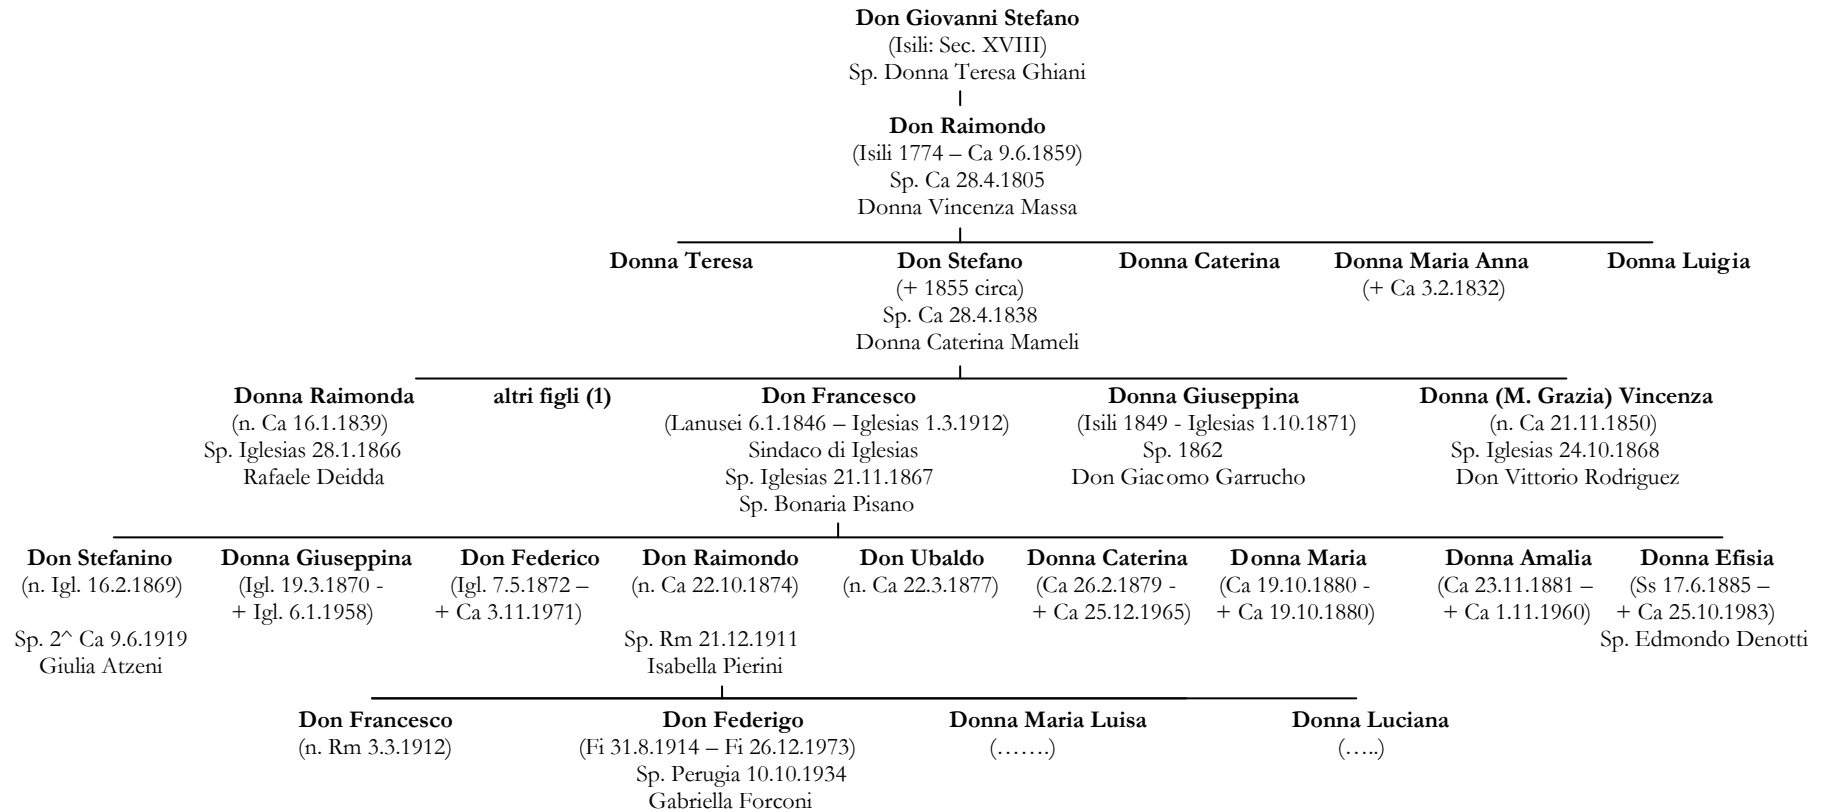

Albero genealogico della famiglia Melis (Sec.li XVIII - XIX e XX)

1: **Francesco** (1840 – Ca 7.1.1845); **Giovanni** (Ca 19.12.1842 – Ca 1.11.1844);