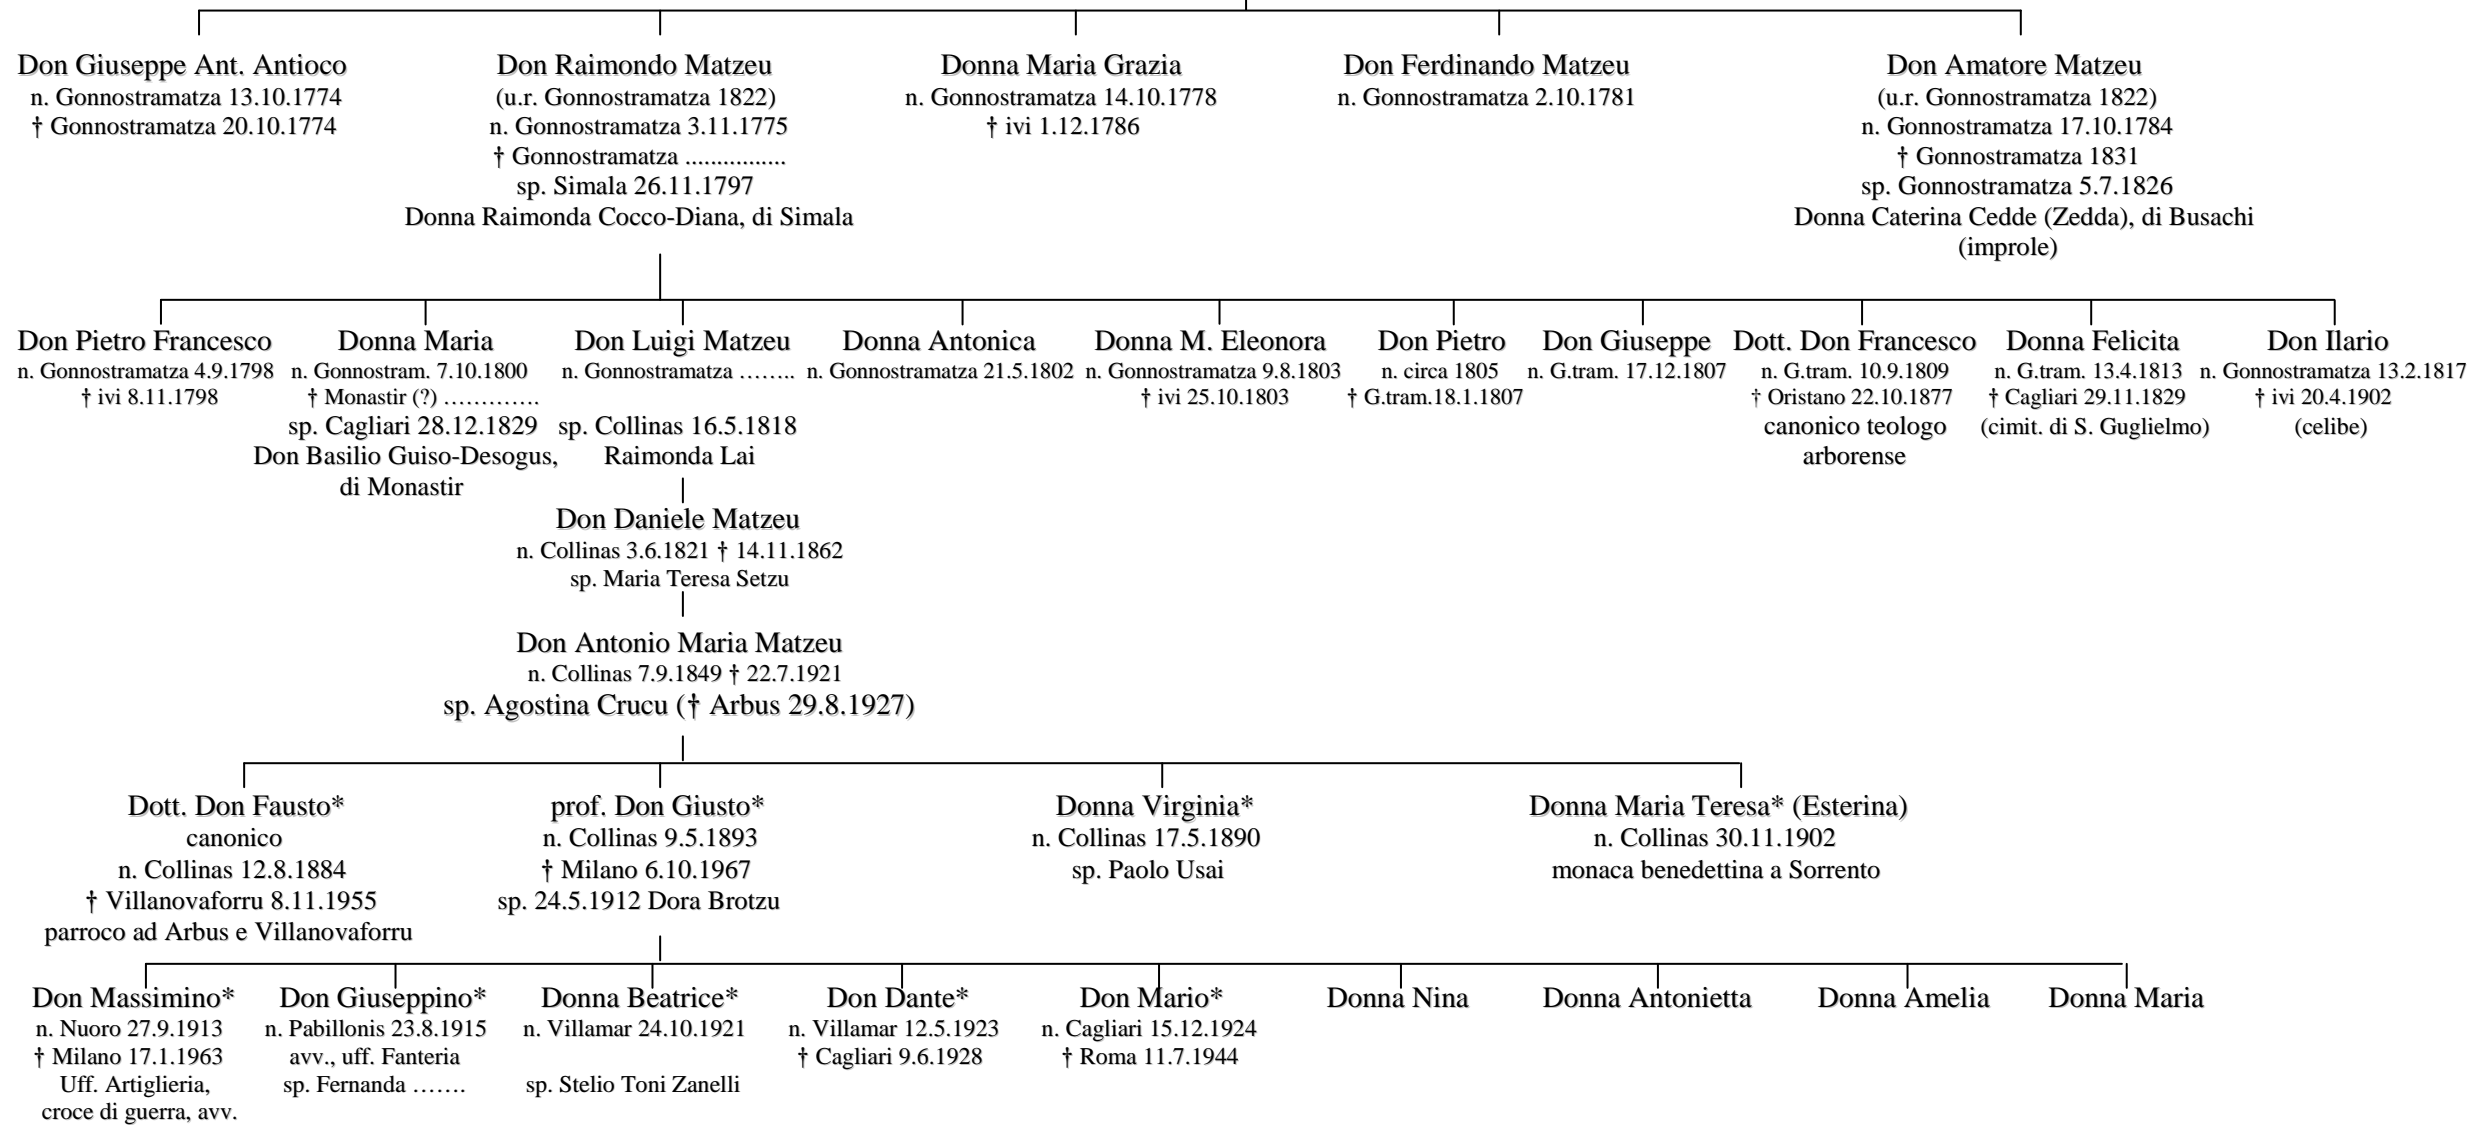

Don Luigi Matzeu,
 notaio, suddelegato patrimoniale
 (creato Cavaliere e Nobile con Regio Viglietto 10.9.1803,
 conf. 5.7.1810 con concessione dello stemma)
 n. Gonnostramatza 29.12.1745 † Gonnostramatza 24.11.1812
 sp. Gonnostramatza 20.6.1773 Giuseppa Atzori

*= Elenco Malta, riconosciuti con D.M. 30.3.1927 dalla Consulta Araldica a Giusto, di Antonio Maria, di Daniele, di Luigi, di Raimondo.