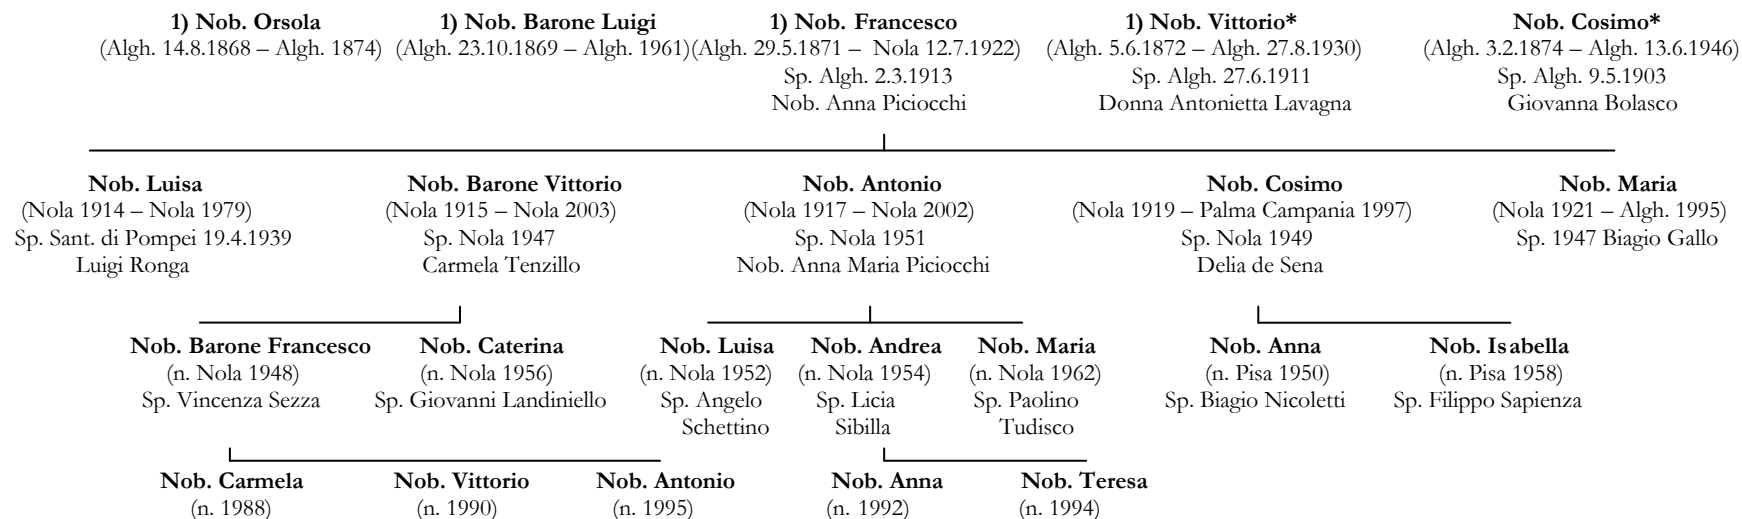

Discendenza di Matteo (1835-1917) – Tavola II