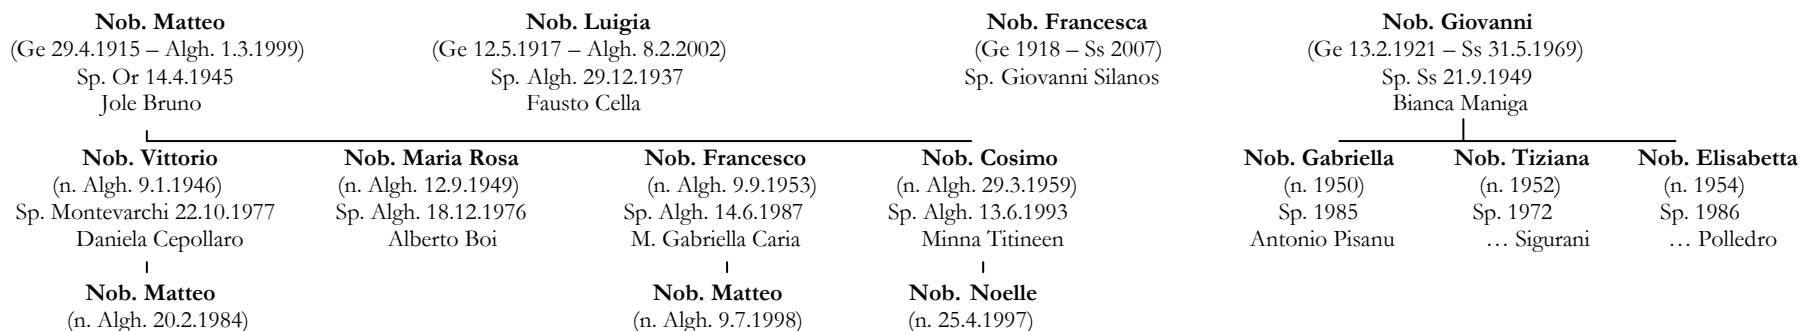

Discendenza di Vittorio (1872 – 1930) – Tavola III