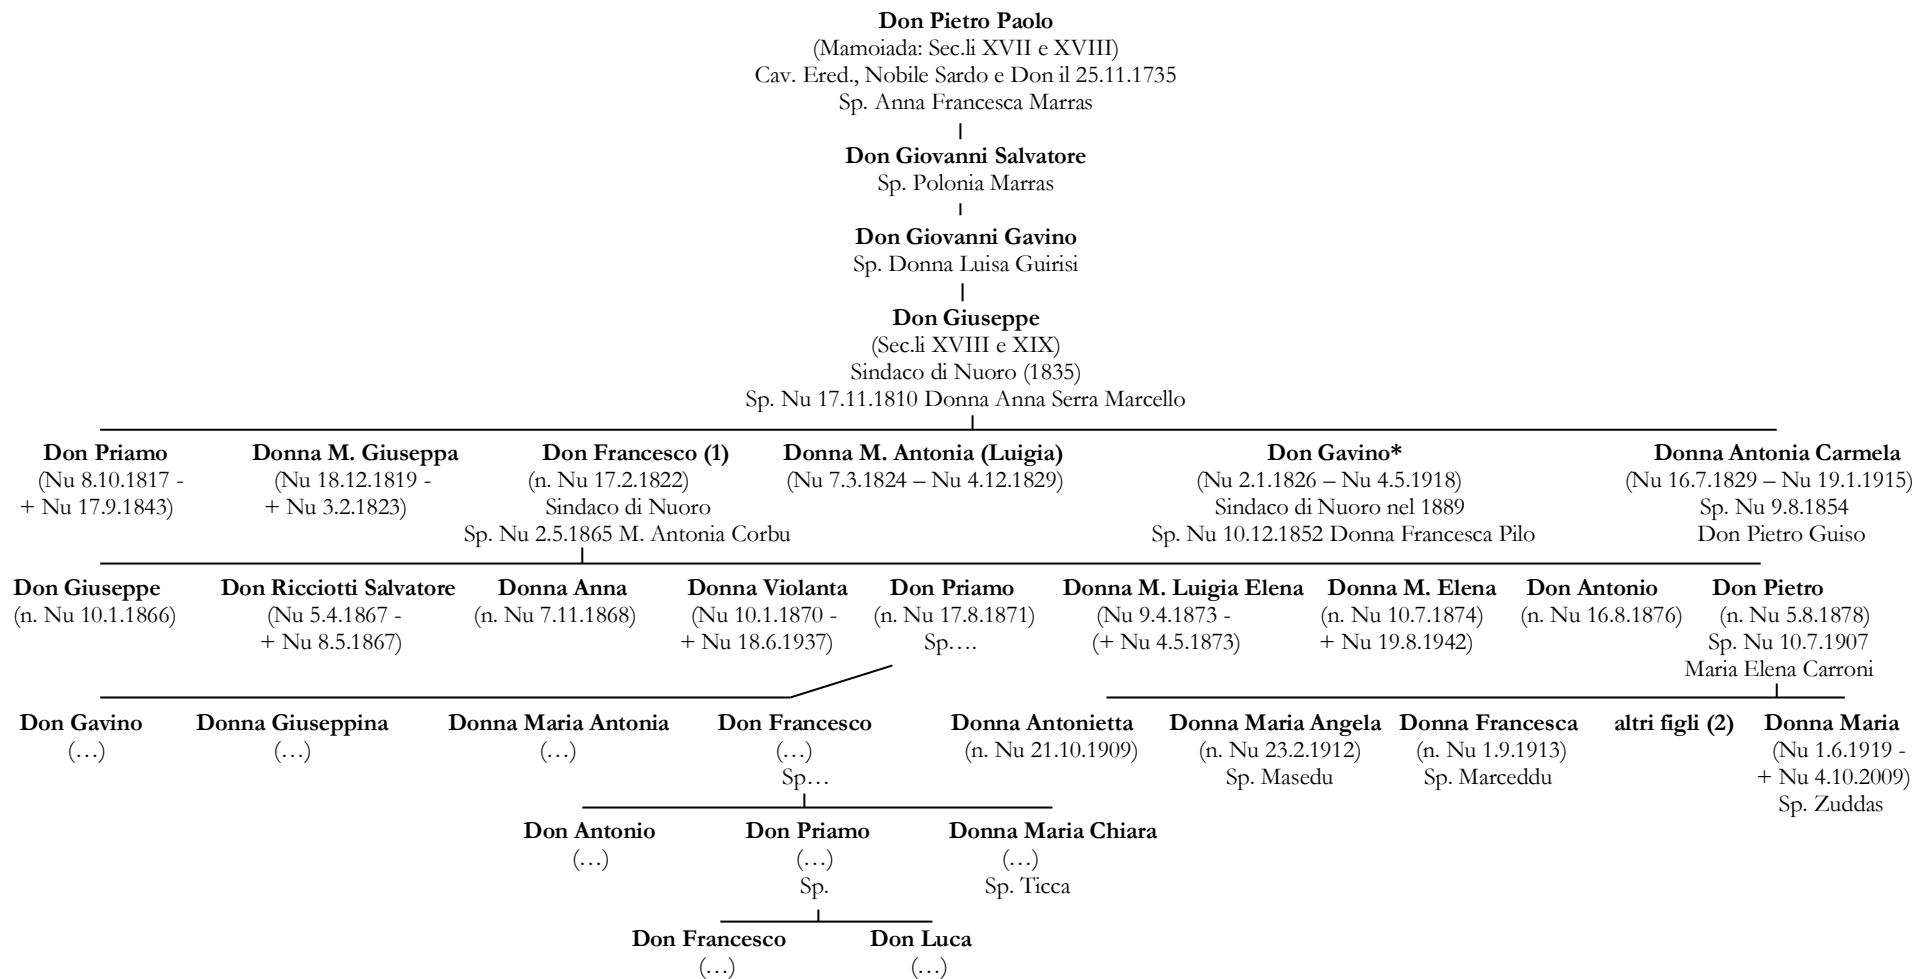

Albero genealogico della famiglia Gallisay – Tavola I

1: Avvocato, fu eletto al Parlamento Subalpino ed a quello di Firenze dal 1854 al 1864. Sindaco di Nuoro dal 1864 al 1867.

2: **Natalia Pasqualina** (Nu 1.1.1916 – Nu 26.9.1917); **Giuseppe** (Nu 26.5.1917 – Nu 14.10.1918); **Vittorio** (Nu 9.5.1921 – Nu 28.2.1922)

Discendenza di Gavino (1826-1920) – Tavola II

Discendenza di Costantino (1887 – 1958) – Tavola III

3: musicista

4: **Rosalia** (Nu 22.1.1855 – Nu 20.12.1863); **Giuseppa** (Nu 18.6.1856 – Nu 13.7.1857); **Giovanna** (Nu 17.4.1858 – Nu 10.10.1862); **Violante** (n. Nu 1.9.1861); **Giuseppa** (Nu 22.9.1863 – Nu 15.1.1951);

Discendenza di Menotti (1866 – 1934) – Tavola IV

Discendenza di Eniol (1925 – 1993) – Tavola V

Discendenza di Menotti (1934 – 2013) – Tavola VI

5: **1) Giuseppa** (Nu 21.9.1894 – Nu 12.8.1919); **1) Maria Francesca** (Nu 30.12.1896 – Nu 18.9.1917); **Gavino** (+ Ss 18.3.1967); **Antonietta** (Nu 13.11.1902 – Nu 19.9.1910); **Anna Gaetana** (Nu 7.8.1910 – Ss 16.6.2007); **Settimio** (Nu 9.6.1913 – Nu 26.6.1913); **Battista** (.....) **Antonietta** (Nu 21.5.1930 – Nu 22.9.2020): Sp. Sebastiano Solinas