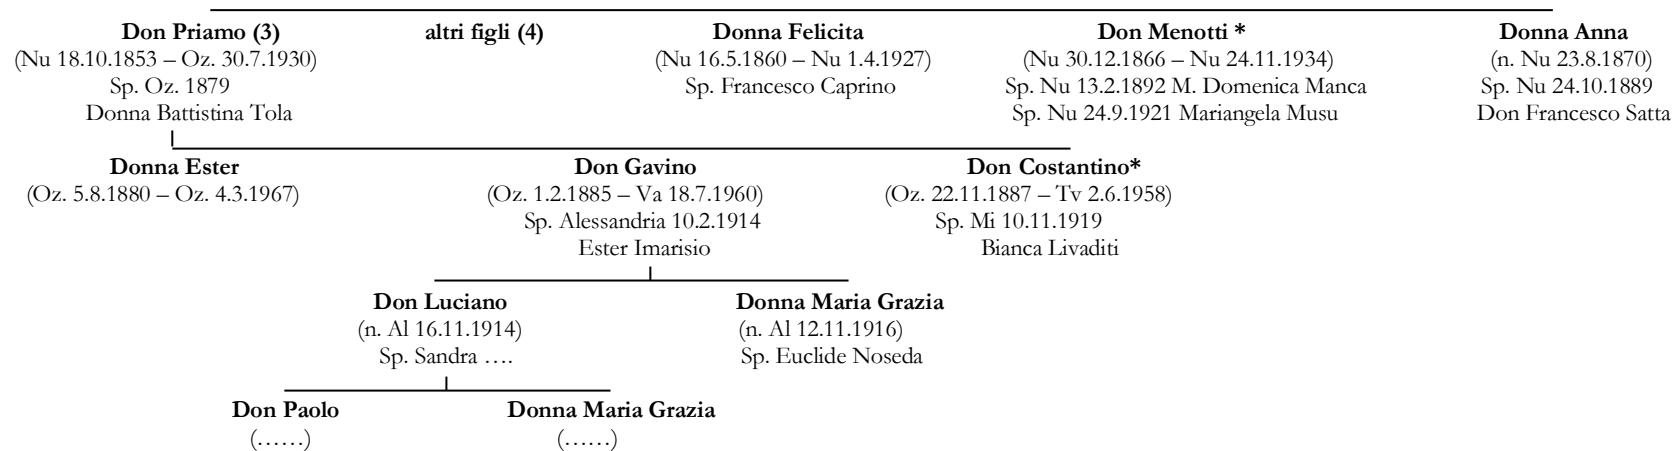

Albero genealogico della famiglia Gallisay – Tavola I

1: Avvocato, fu eletto al Parlamento Subalpino ed a quello di Firenze dal 1854 al 1864. Sindaco di Nuoro dal 1864 al 1867.

2: **Natalia Pasqualina** (Nu 1.1.1916 – Nu 26.9.1917); **Giuseppe** (Nu 26.5.1917 – Nu 14.10.1918); **Vittorio** (Nu 9.5.1921 – Nu 28.2.1922)

Discendenza di Gavino (1826-1920) – Tavola II

Discendenza di Costantino (1887 – 1958) – Tavola III

3: musicista

4: **Rosalia** (Nu 22.1.1855 – Nu 20.12.1863); **Giuseppa** (Nu 18.6.1856 – Nu 13.7.1857); **Giovanna** (Nu 17.4.1858 – Nu 10.10.1862); **Violante** (n. Nu 1.9.1861); **Giuseppa** (Nu 22.9.1863 – Nu 15.1.1951);

Discendenza di Menotti (1866 – 1934) – Tavola IV

Discendenza di Eniol (1925 – 1993) – Tavola V

Discendenza di Menotti (1934 – 2013) – Tavola VI

5: **1) Giuseppa** (Nu 21.9.1894 – Nu 12.8.1919); **1) Maria Francesca** (Nu 30.12.1896 – Nu 18.9.1917); **Gavino** (+ Ss 18.3.1967); **Antonietta** (Nu 13.11.1902 – Nu 19.9.1910); **Anna Gaetana** (Nu 7.8.1910 – Ss 16.6.2007); **Settimio** (Nu 9.6.1913 – Nu 26.6.1913); **Battista** (.....) **Antonietta** (Nu 21.5.1930 – Nu 22.9.2020): Sp. Sebastiano Solinas