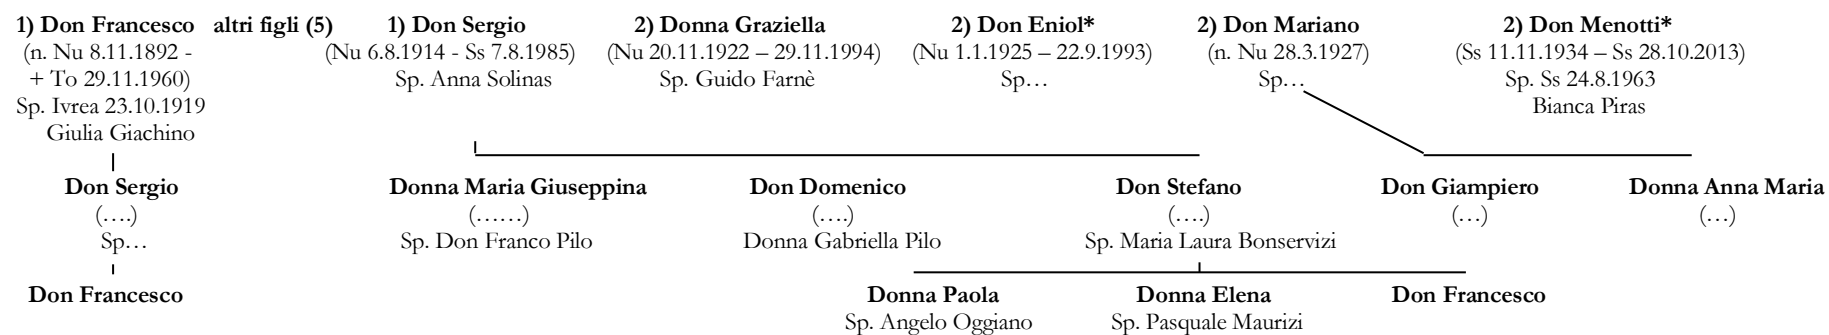

Albero genealogico della famiglia Gallisay – Tavola I

1: Avvocato, fu eletto al Parlamento Subalpino ed a quello di Firenze dal 1854 al 1864. Sindaco di Nuoro dal 1864 al 1867.

2: **Natalia Pasqualina** (Nu 1.1.1916 – Nu 26.9.1917); **Giuseppe** (Nu 26.5.1917 – Nu 14.10.1918); **Vittorio** (Nu 9.5.1921 – Nu 28.2.1922)

Discendenza di Gavino (1826-1920) – Tavola II

Discendenza di Costantino (1887 – 1958) – Tavola III

3: musicista

4: **Rosalia** (Nu 22.1.1855 – Nu 20.12.1863); **Giuseppa** (Nu 18.6.1856 – Nu 13.7.1857); **Giovanna** (Nu 17.4.1858 – Nu 10.10.1862); **Violante** (n. Nu 1.9.1861); **Giuseppa** (Nu 22.9.1863 – Nu 15.1.1951);

Discendenza di Menotti (1866 – 1934) – Tavola IV

Discendenza di Eniol (1925 – 1993) – Tavola V

Discendenza di Menotti (1934 – 2013) – Tavola VI

5: **1) Giuseppa** (Nu 21.9.1894 – Nu 12.8.1919); **1) Maria Francesca** (Nu 30.12.1896 – Nu 18.9.1917); **Gavino** (+ Ss 18.3.1967); **Antonietta** (Nu 13.11.1902 – Nu 19.9.1910); **Anna Gaetana** (Nu 7.8.1910 – Ss 16.6.2007); **Settimio** (Nu 9.6.1913 – Nu 26.6.1913); **Battista** (.....) **Antonietta** (Nu 21.5.1930 – Nu 22.9.2020): Sp. Sebastiano Solinas