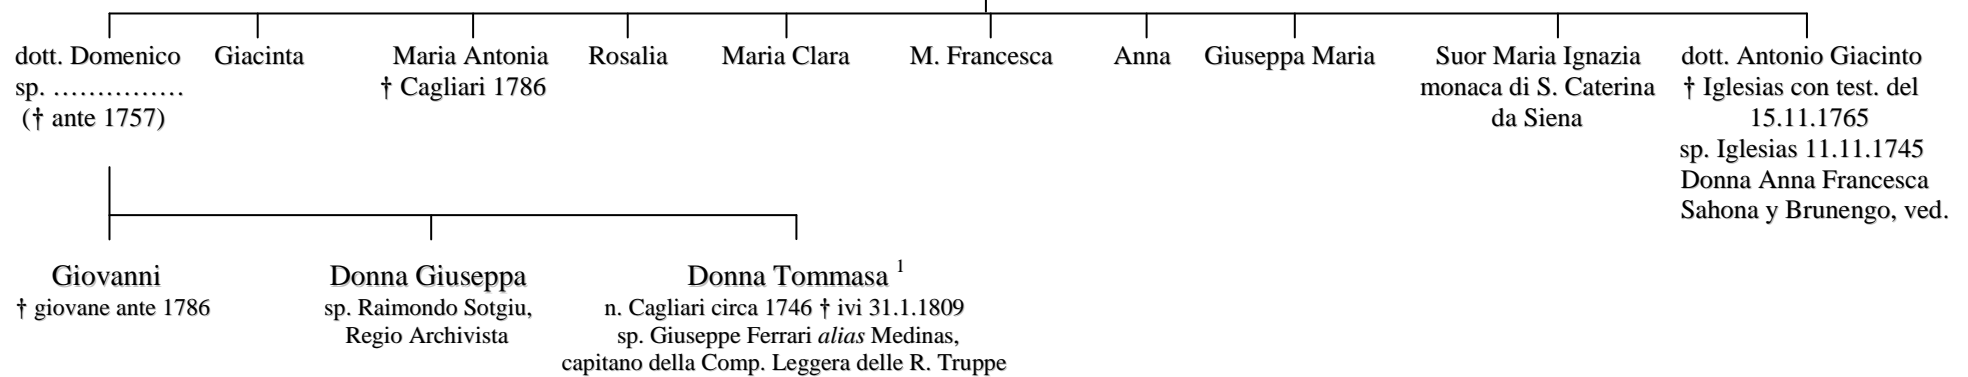

Michele Bonito Fadda  
*corredor mayor* del Regno di Sardegna  
sposa una Jordi

|

Don Geronimo Fadda  
(ammesso, come Nobile, alle Cortes del 1631)  
† Cagliari, Castello, 7.3.1636

sp. Cagliari 18.7.1601 Donna Maria Nin y Fagondo, dei Baroni di Senis

|

Don Francesco Fadda y Nin  
(ammesso, come Nobile, alle Cortes del 1631 e del 1642)  
n. Cagliari, Castello, 9.4.1614  
† Cagliari, Castello, 27.4.1642

sp. ivi 31.7.1632 Donna Giustina Sanna y Castelvì, dei Signori di Gesico

\* \* \*

Dott. u.j. Antonio Fadda  
(armato Cavaliere il 26.4.1724)  
† Cagliari, Castello, 26.10.1751  
sp. Francesca Rosso

<sup>1</sup> Creata Nobile, *ad personam*, insieme alla sorella Giuseppa, dal re Carlo Emanuele IV il 24 maggio 1797, senza pagamento di finanza.