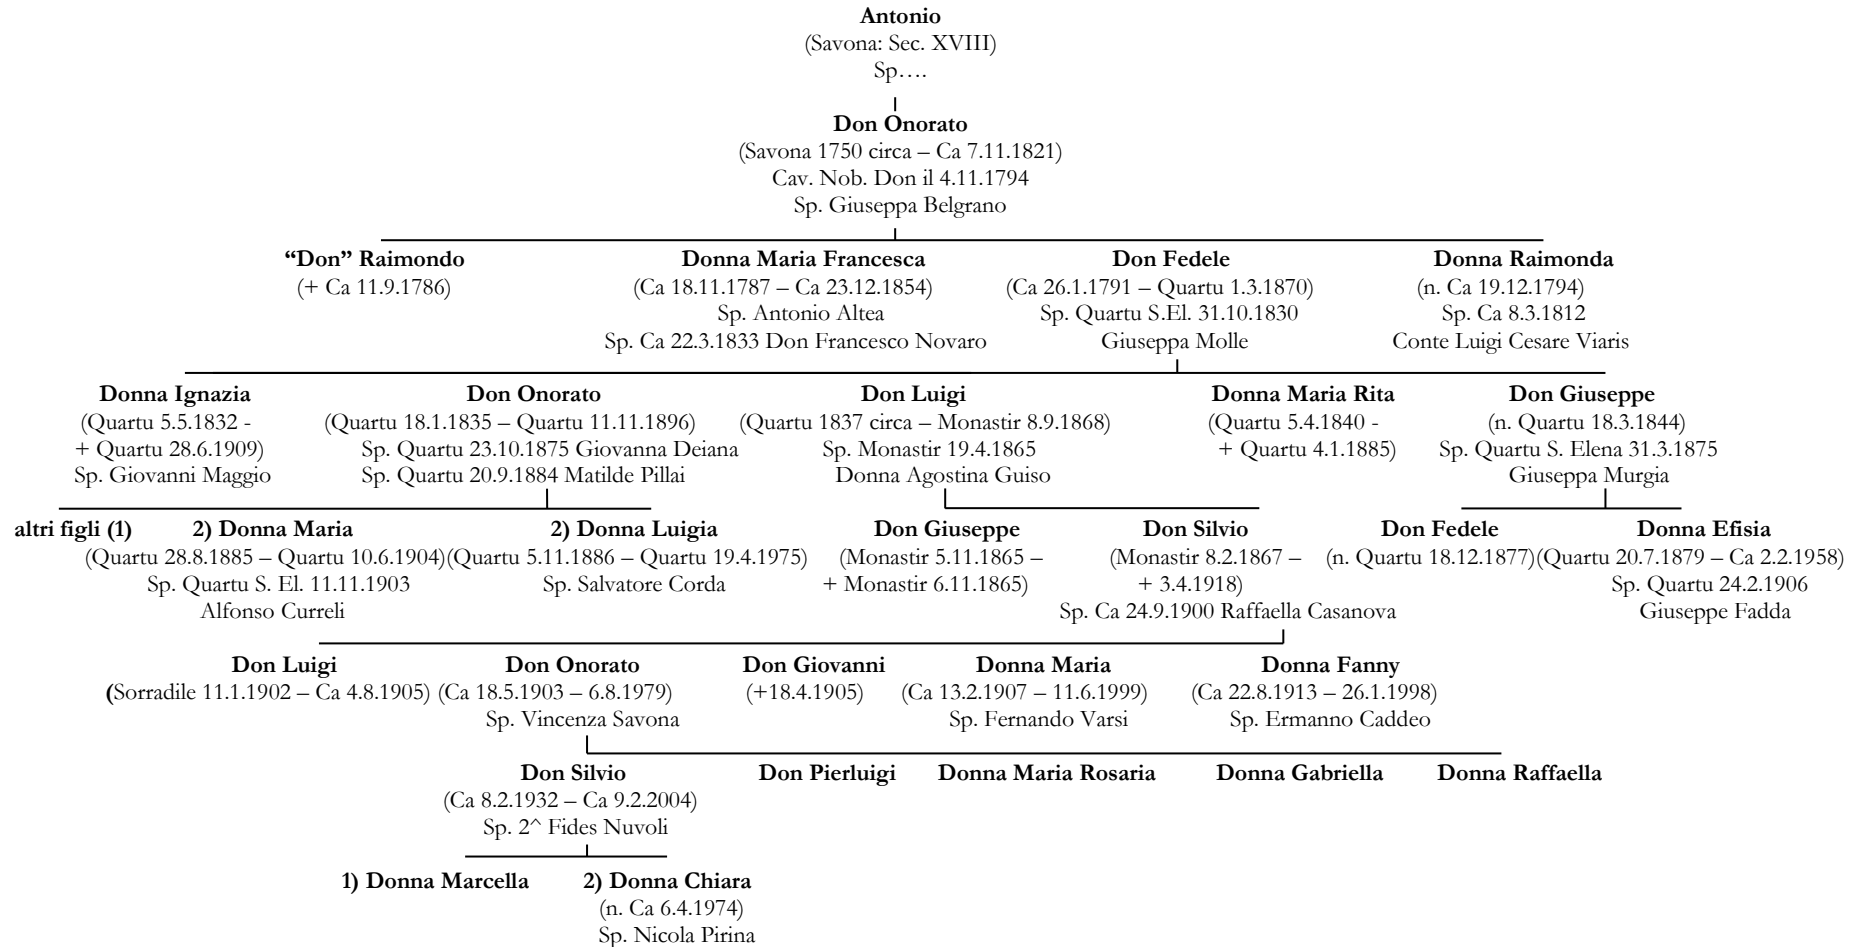

Albero genealogico della famiglia Cortese

1: **Fortunata** (Quartu 21.12.1876 – Quartu 26.5.1878); **Giuseppa** (Quartu 28.3.1878 – Quartu 27.5.1878); **Doloretta** (Quartu 15.3.1880 – Quartu 18.10.1881)