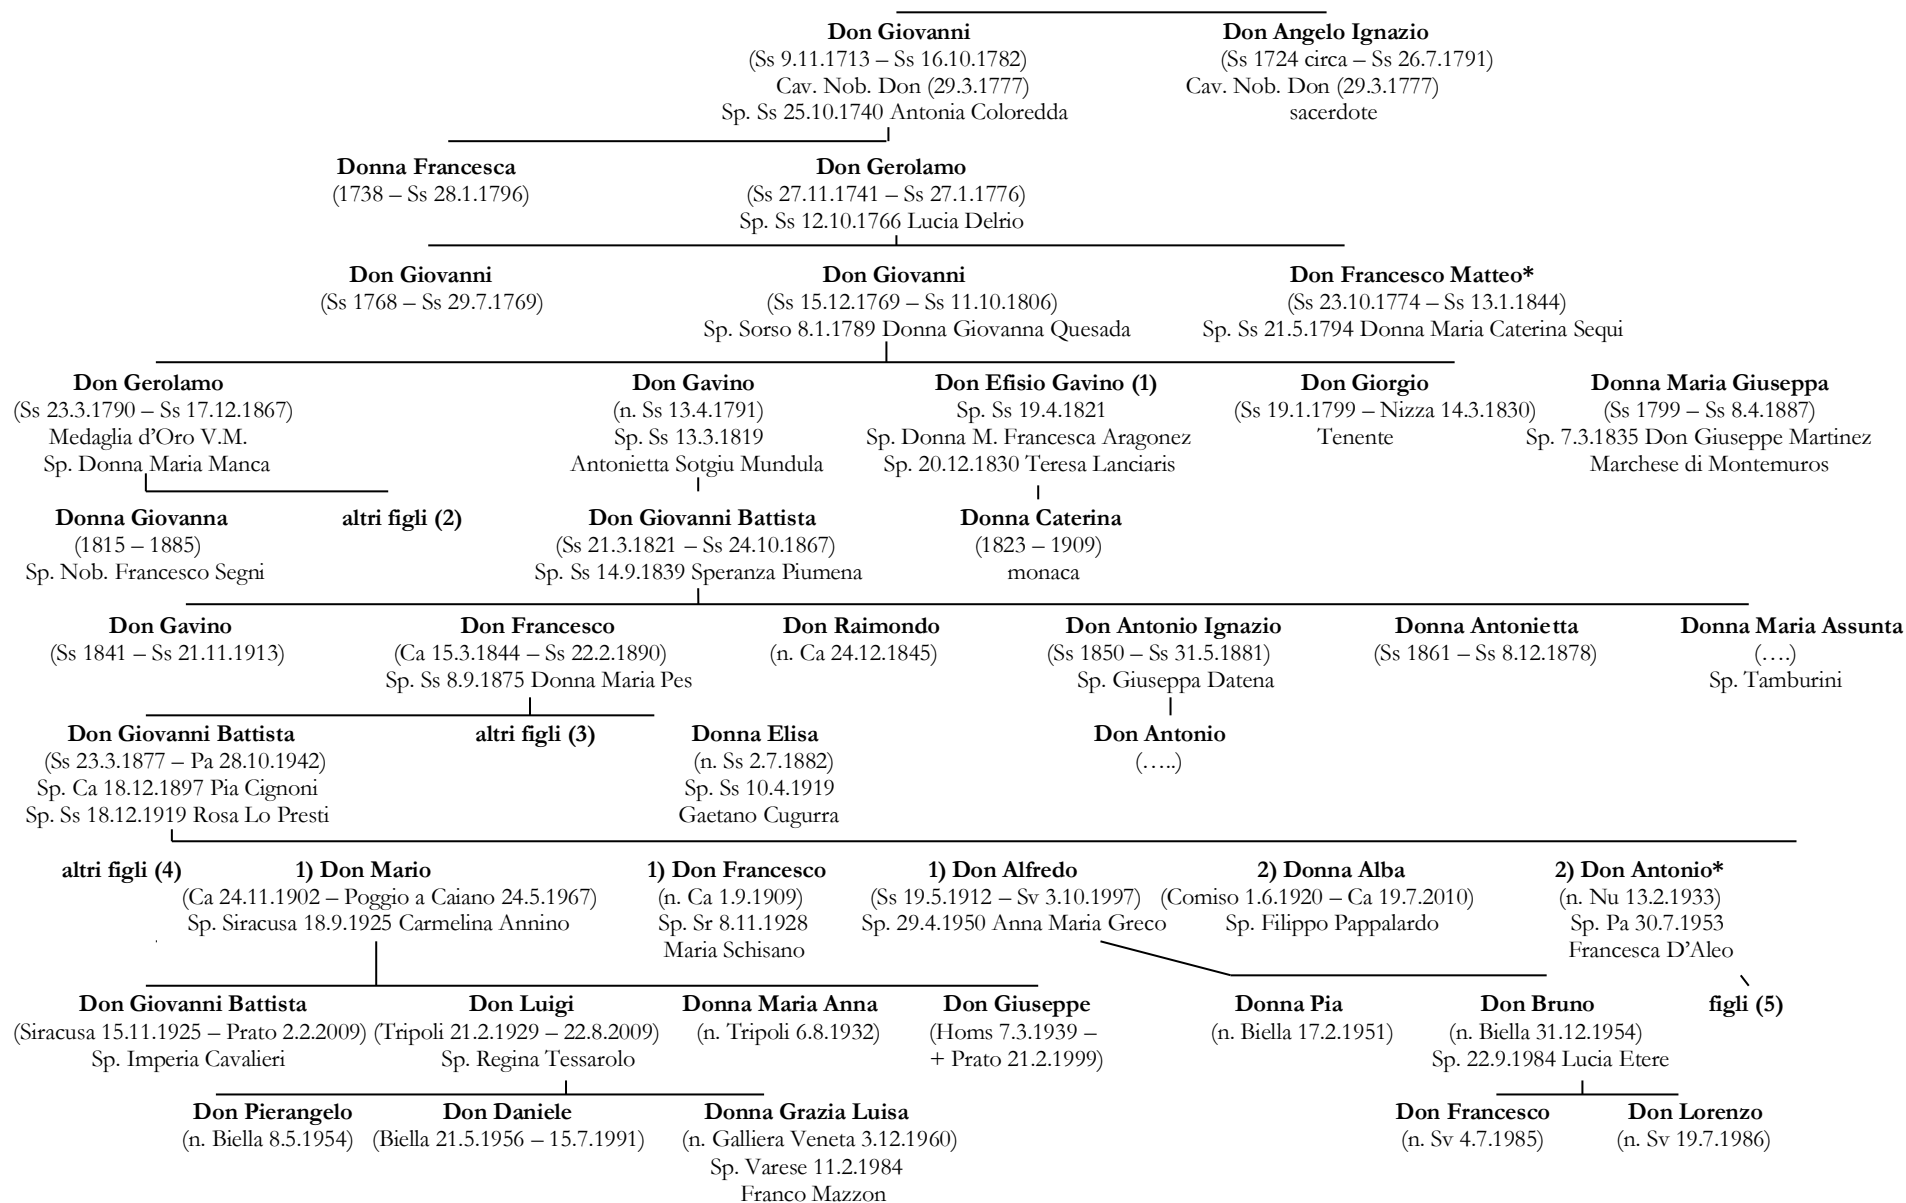

## Albero genealogico della famiglia Berlinguer – Tavola I

## Discendenza di Francesco Matteo (1774 – 1844) - Tavola II

## Discendenza di Mario (1891 – 1969) – Tavola III

## Discendenza di Aldo (1898 – 1977) – Tavola IV

1: Tenente Colonnello; Comandante di Porto Torres

2: **Antonia** (1817 – 1884); **Giuseppa** (1819 – 1882); **Giovanni** (1820 – 1872) Sp. Cap. Matr. 1846 Celestina Rugiu; **Antonio** (1823 – 1874); **Maria Anna** (1864 – 1894)