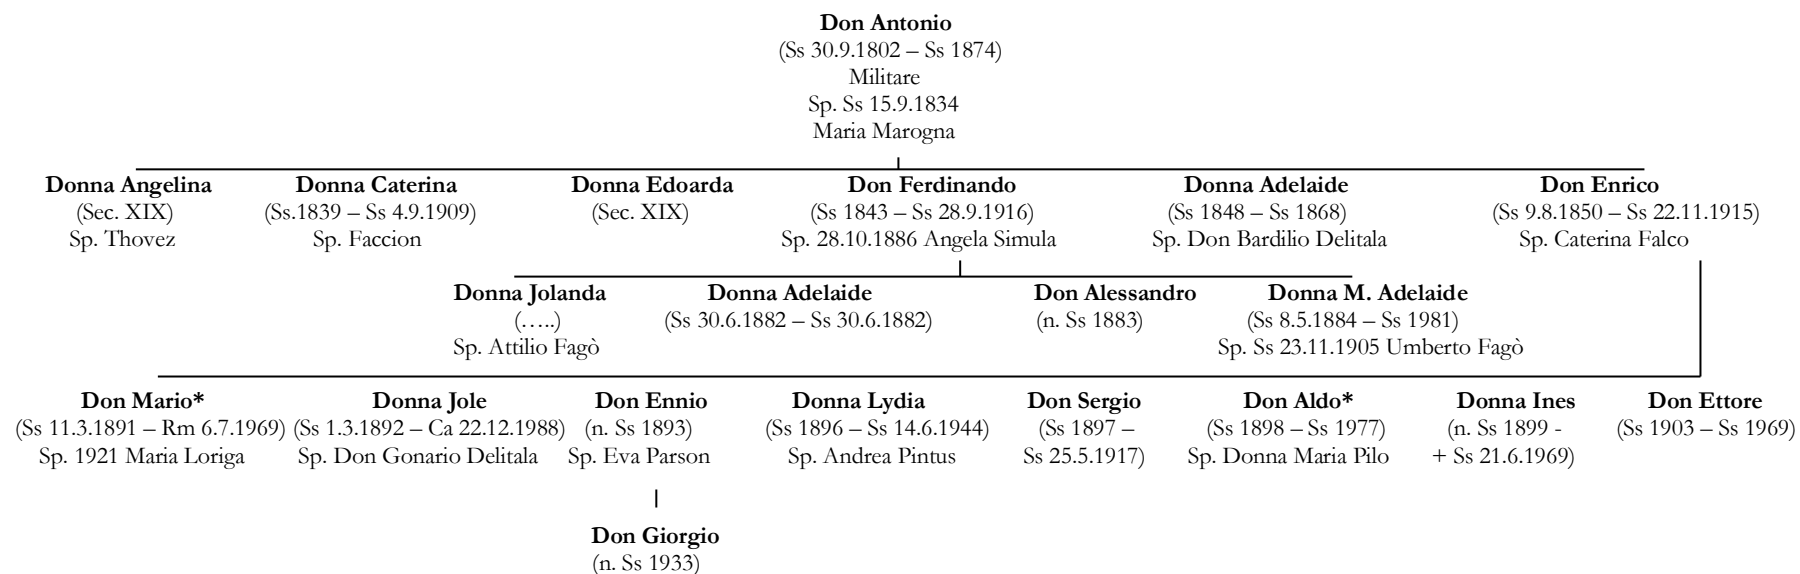

## Albero genealogico della famiglia Berlinguer – Tavola I

## Discendenza di Francesco Matteo (1774 – 1844) - Tavola II

## Discendenza di Mario (1891 – 1969) – Tavola III

## Discendenza di Aldo (1898 – 1977) – Tavola IV

1: Tenente Colonnello; Comandante di Porto Torres

2: **Antonia** (1817 – 1884); **Giuseppa** (1819 – 1882); **Giovanni** (1820 – 1872) Sp. Cap. Matr. 1846 Celestina Rugiu; **Antonio** (1823 – 1874); **Maria Anna** (1864 – 1894)