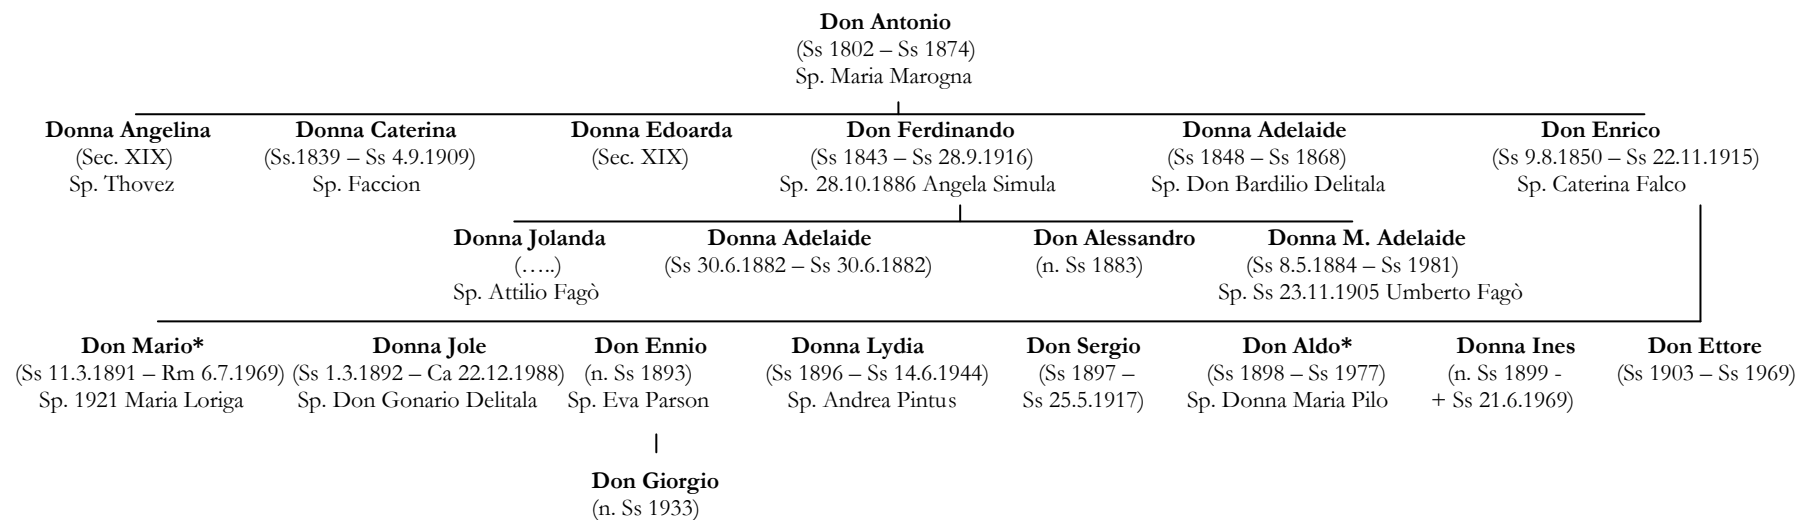

## Albero genealogico della famiglia Berlinguer – Tavola I

## Discendenza di Francesco Matteo (1774 – 1844) - Tavola II

## Discendenza di Mario (1891 – 1969) – Tavola III

3: **1) Giuseppe** (Ca 8.3.1901 – Ca 6.10.1923); **1) Anna** (Ca 6.10.1904 – Ca 29.11.1907); **1) Aurora Francesca** (n. Ca 1.1.1907);

4: **Rosalba** (n. Pa 4.1.1954); Sp. Giuseppe Spedito; **Maria Concetta** (n. Pa 23.11.1955); **Liliana** (n. Pa 4.3.1959); Sp. Girolamo D'Accordio; **Daniela** (n. Pa 25.5.1960)