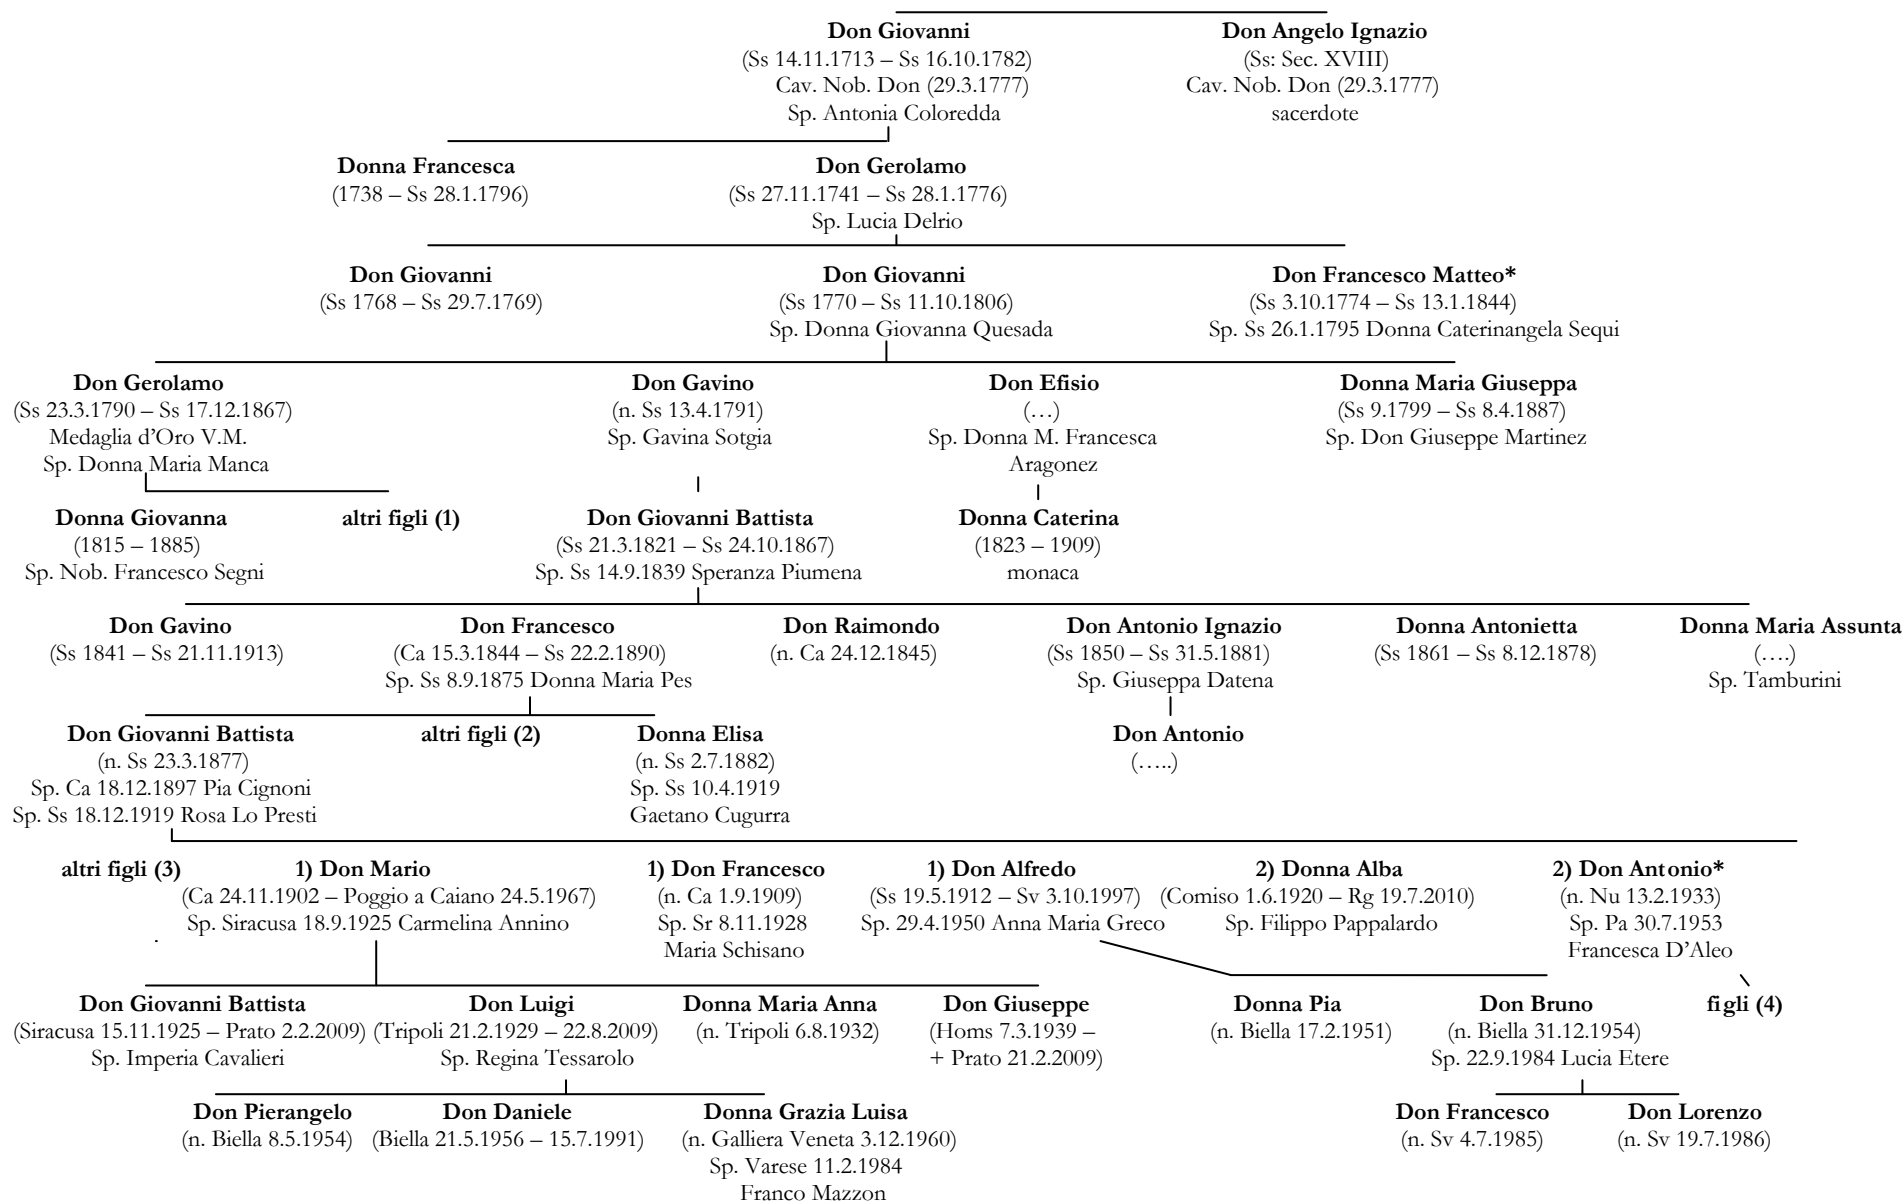

## Albero genealogico della famiglia Berlinguer – Tavola I

## Discendenza di Francesco Matteo (1774 – 1844) - Tavola II

## Discendenza di Mario (1891 – 1969) – Tavola III

## Discendenza di Aldo (1898 – 1977) – Tavola IV

1: **Antonia** (1817 – 1884); **Giuseppa** (1819 – 1882); **Giovanni** (1820 – 1872); **Antonio** (1823 – 1874); **Maria Anna** (1864 – 1894)

2: **Celestina** (Ss 26.3.1879 – Ss 1917); **Celestino Mario** (...); **Eugenia** (Ss 21.1.1887 – Rm 24.2.1978); **Enrico** (Ss 12.2.1888 – Ss 6.3.1889); **Evandro** (Ss 1903 – Ss 1904)